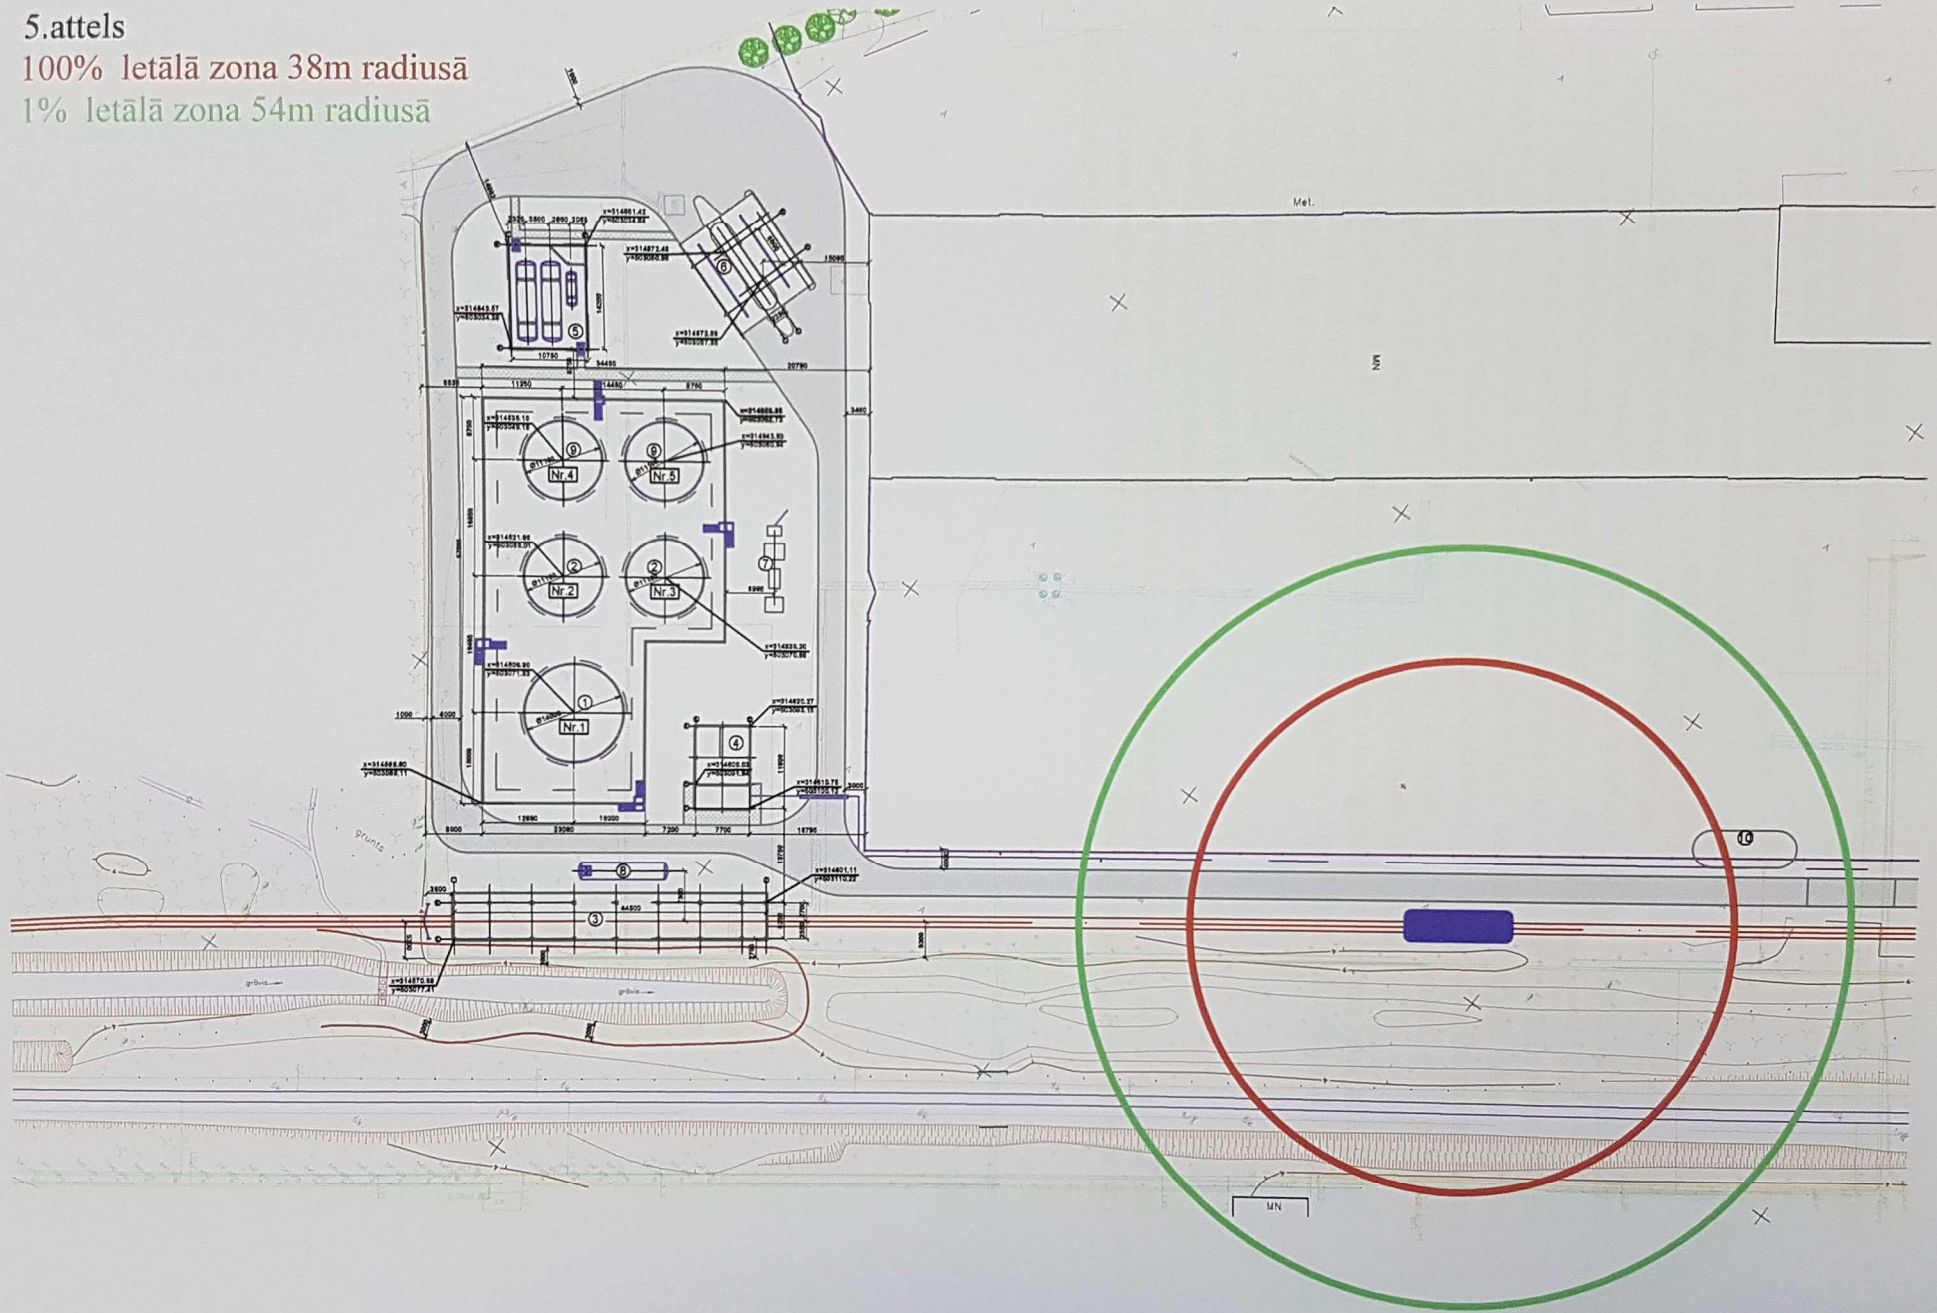

5.attels

100% letālā zona 38m radiusā

1% letālā zona 54m radiusā

26

96