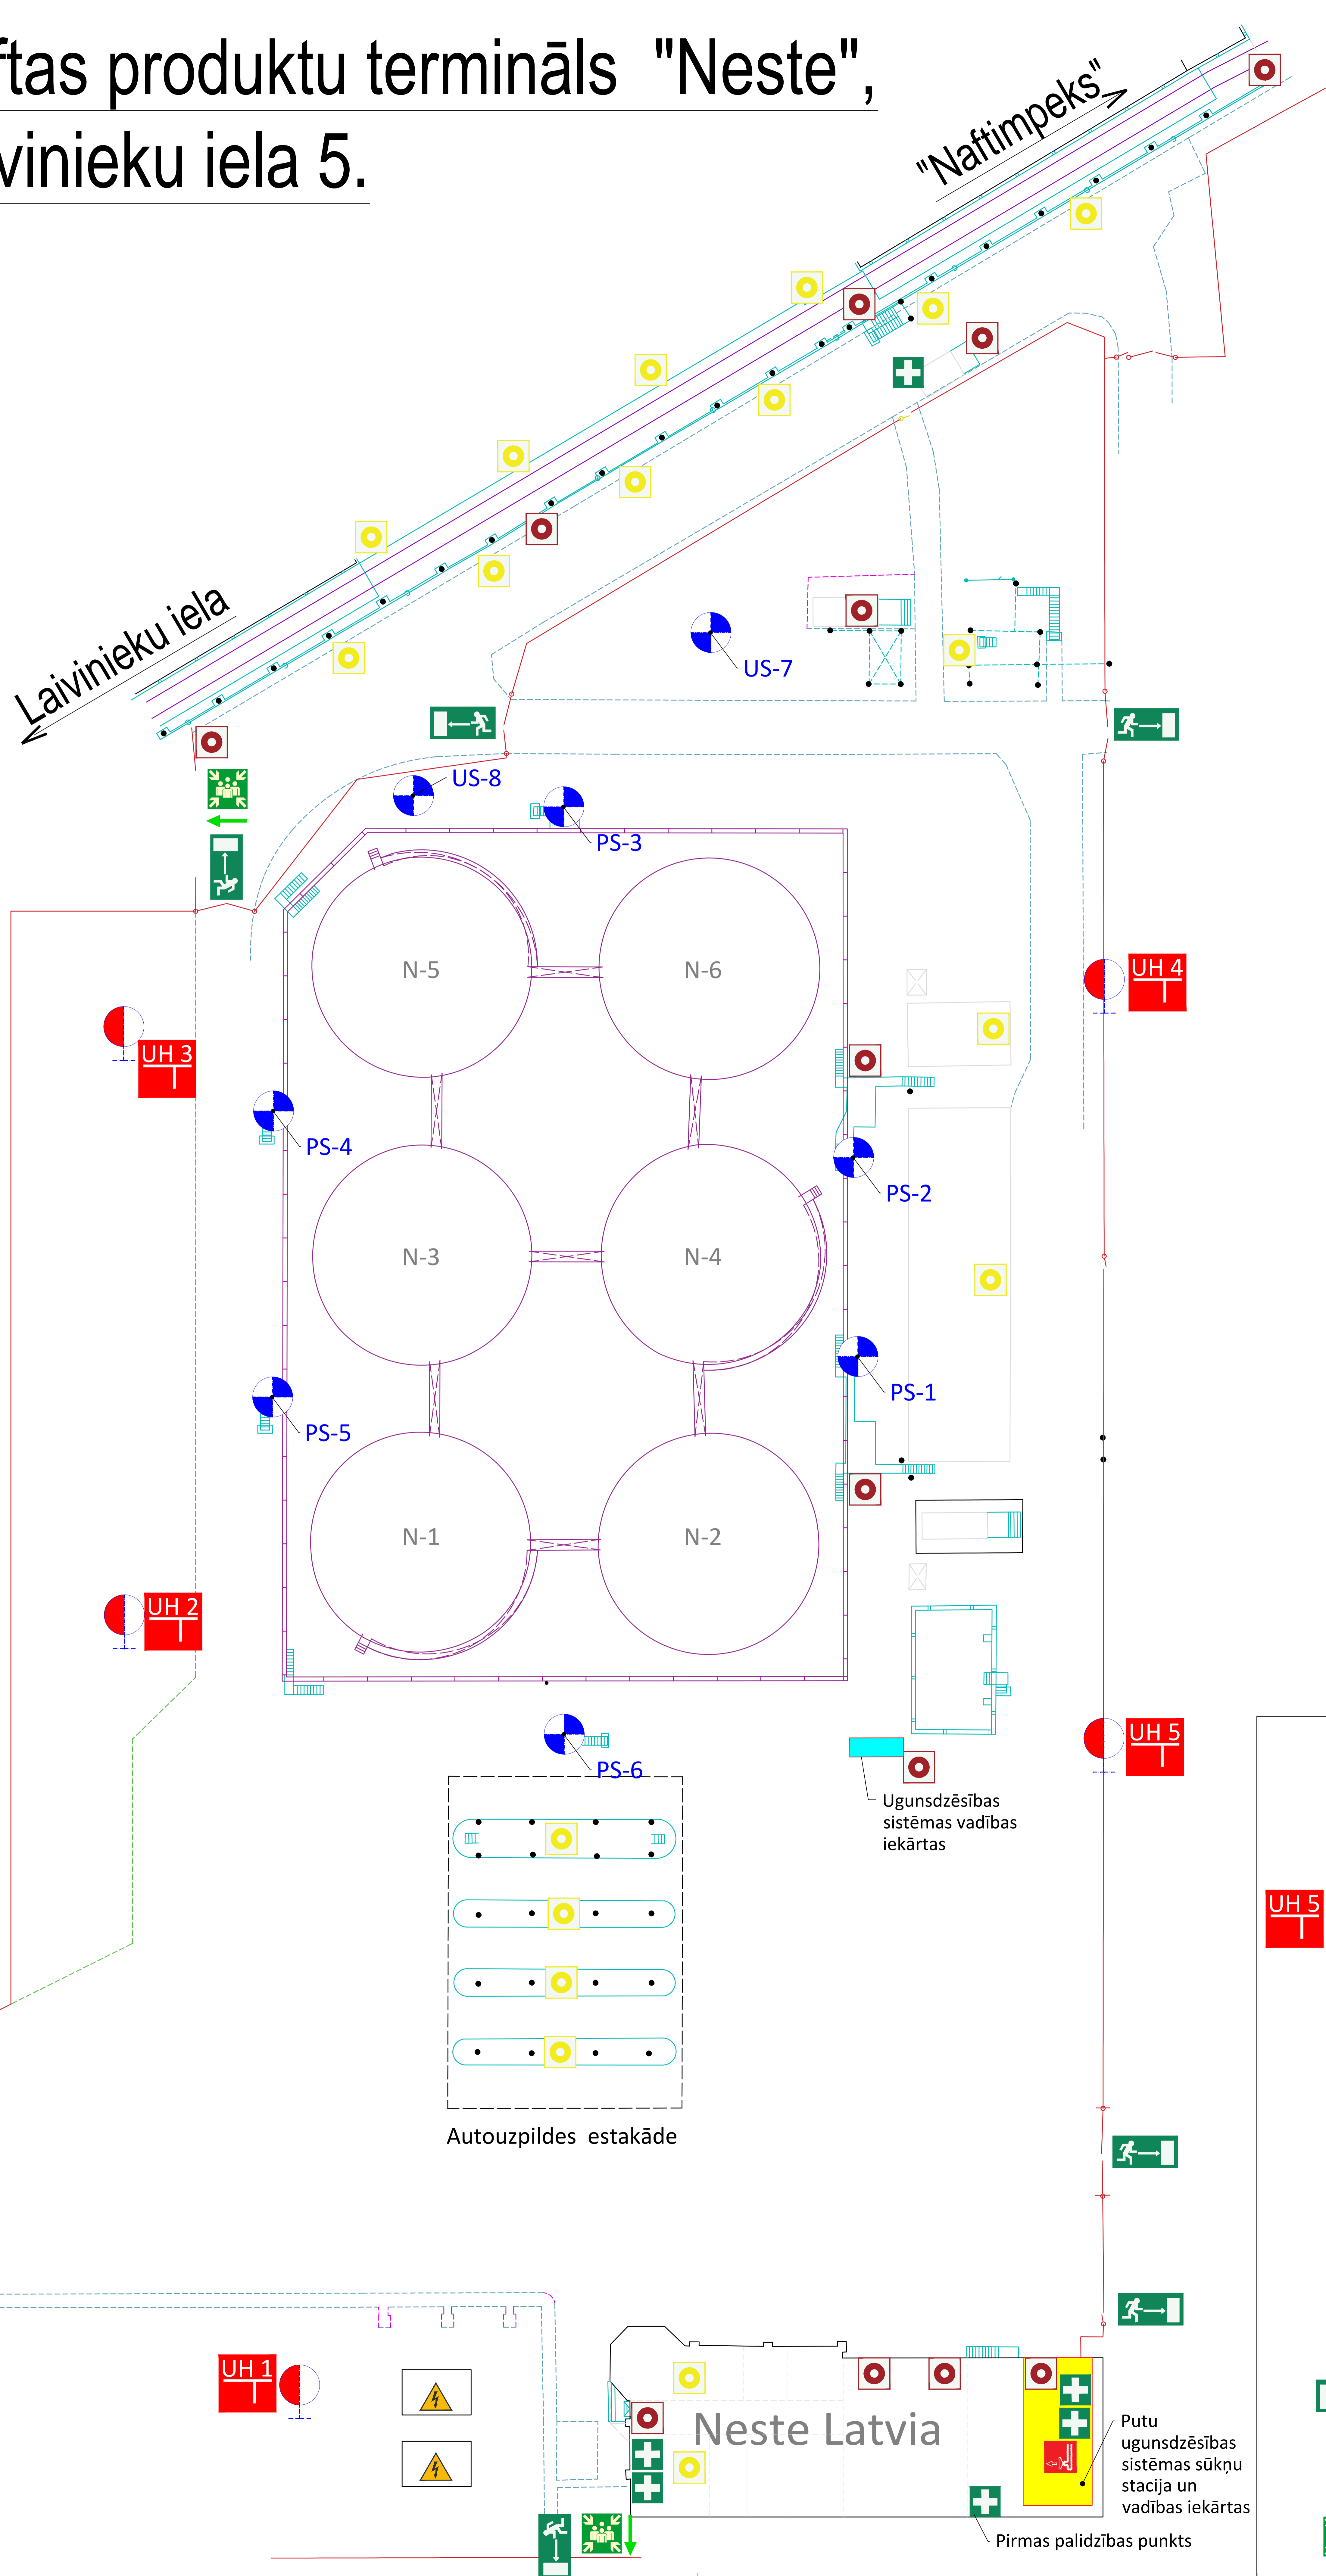

# Naftas produktu termināls "Neste", Laivinieku iela 5.

## Apzīmējumi

- Jūs atrodieties šeit  
You are here  
Вы находитесь здесь
- Ugunsdzēsības hidrants  
Fire hydrant  
Пожарный гидрант
- Putu stobrs  
Foam Monitor  
Пенный монитор
- Trauksmes poga  
Panic button  
Кнопка тревоги
- Avārijas iekāru atslēgšanas poga  
Emergency stop button  
Кнопка аварийного отключения
- Pirmās palīdzības punkts  
First-aid  
Пункт первой мед. помощи
- Elektrības atvienošanas virsslēdzis  
Electric switchboard  
Рубильник
- Izeja  
Exit  
Выход
- Putu koncentrāta ņemšanas vieta  
Foam concentrate discharge point  
Подача пенного концентрата
- Pulcēšanas vieta  
Meeting point  
Место сбора