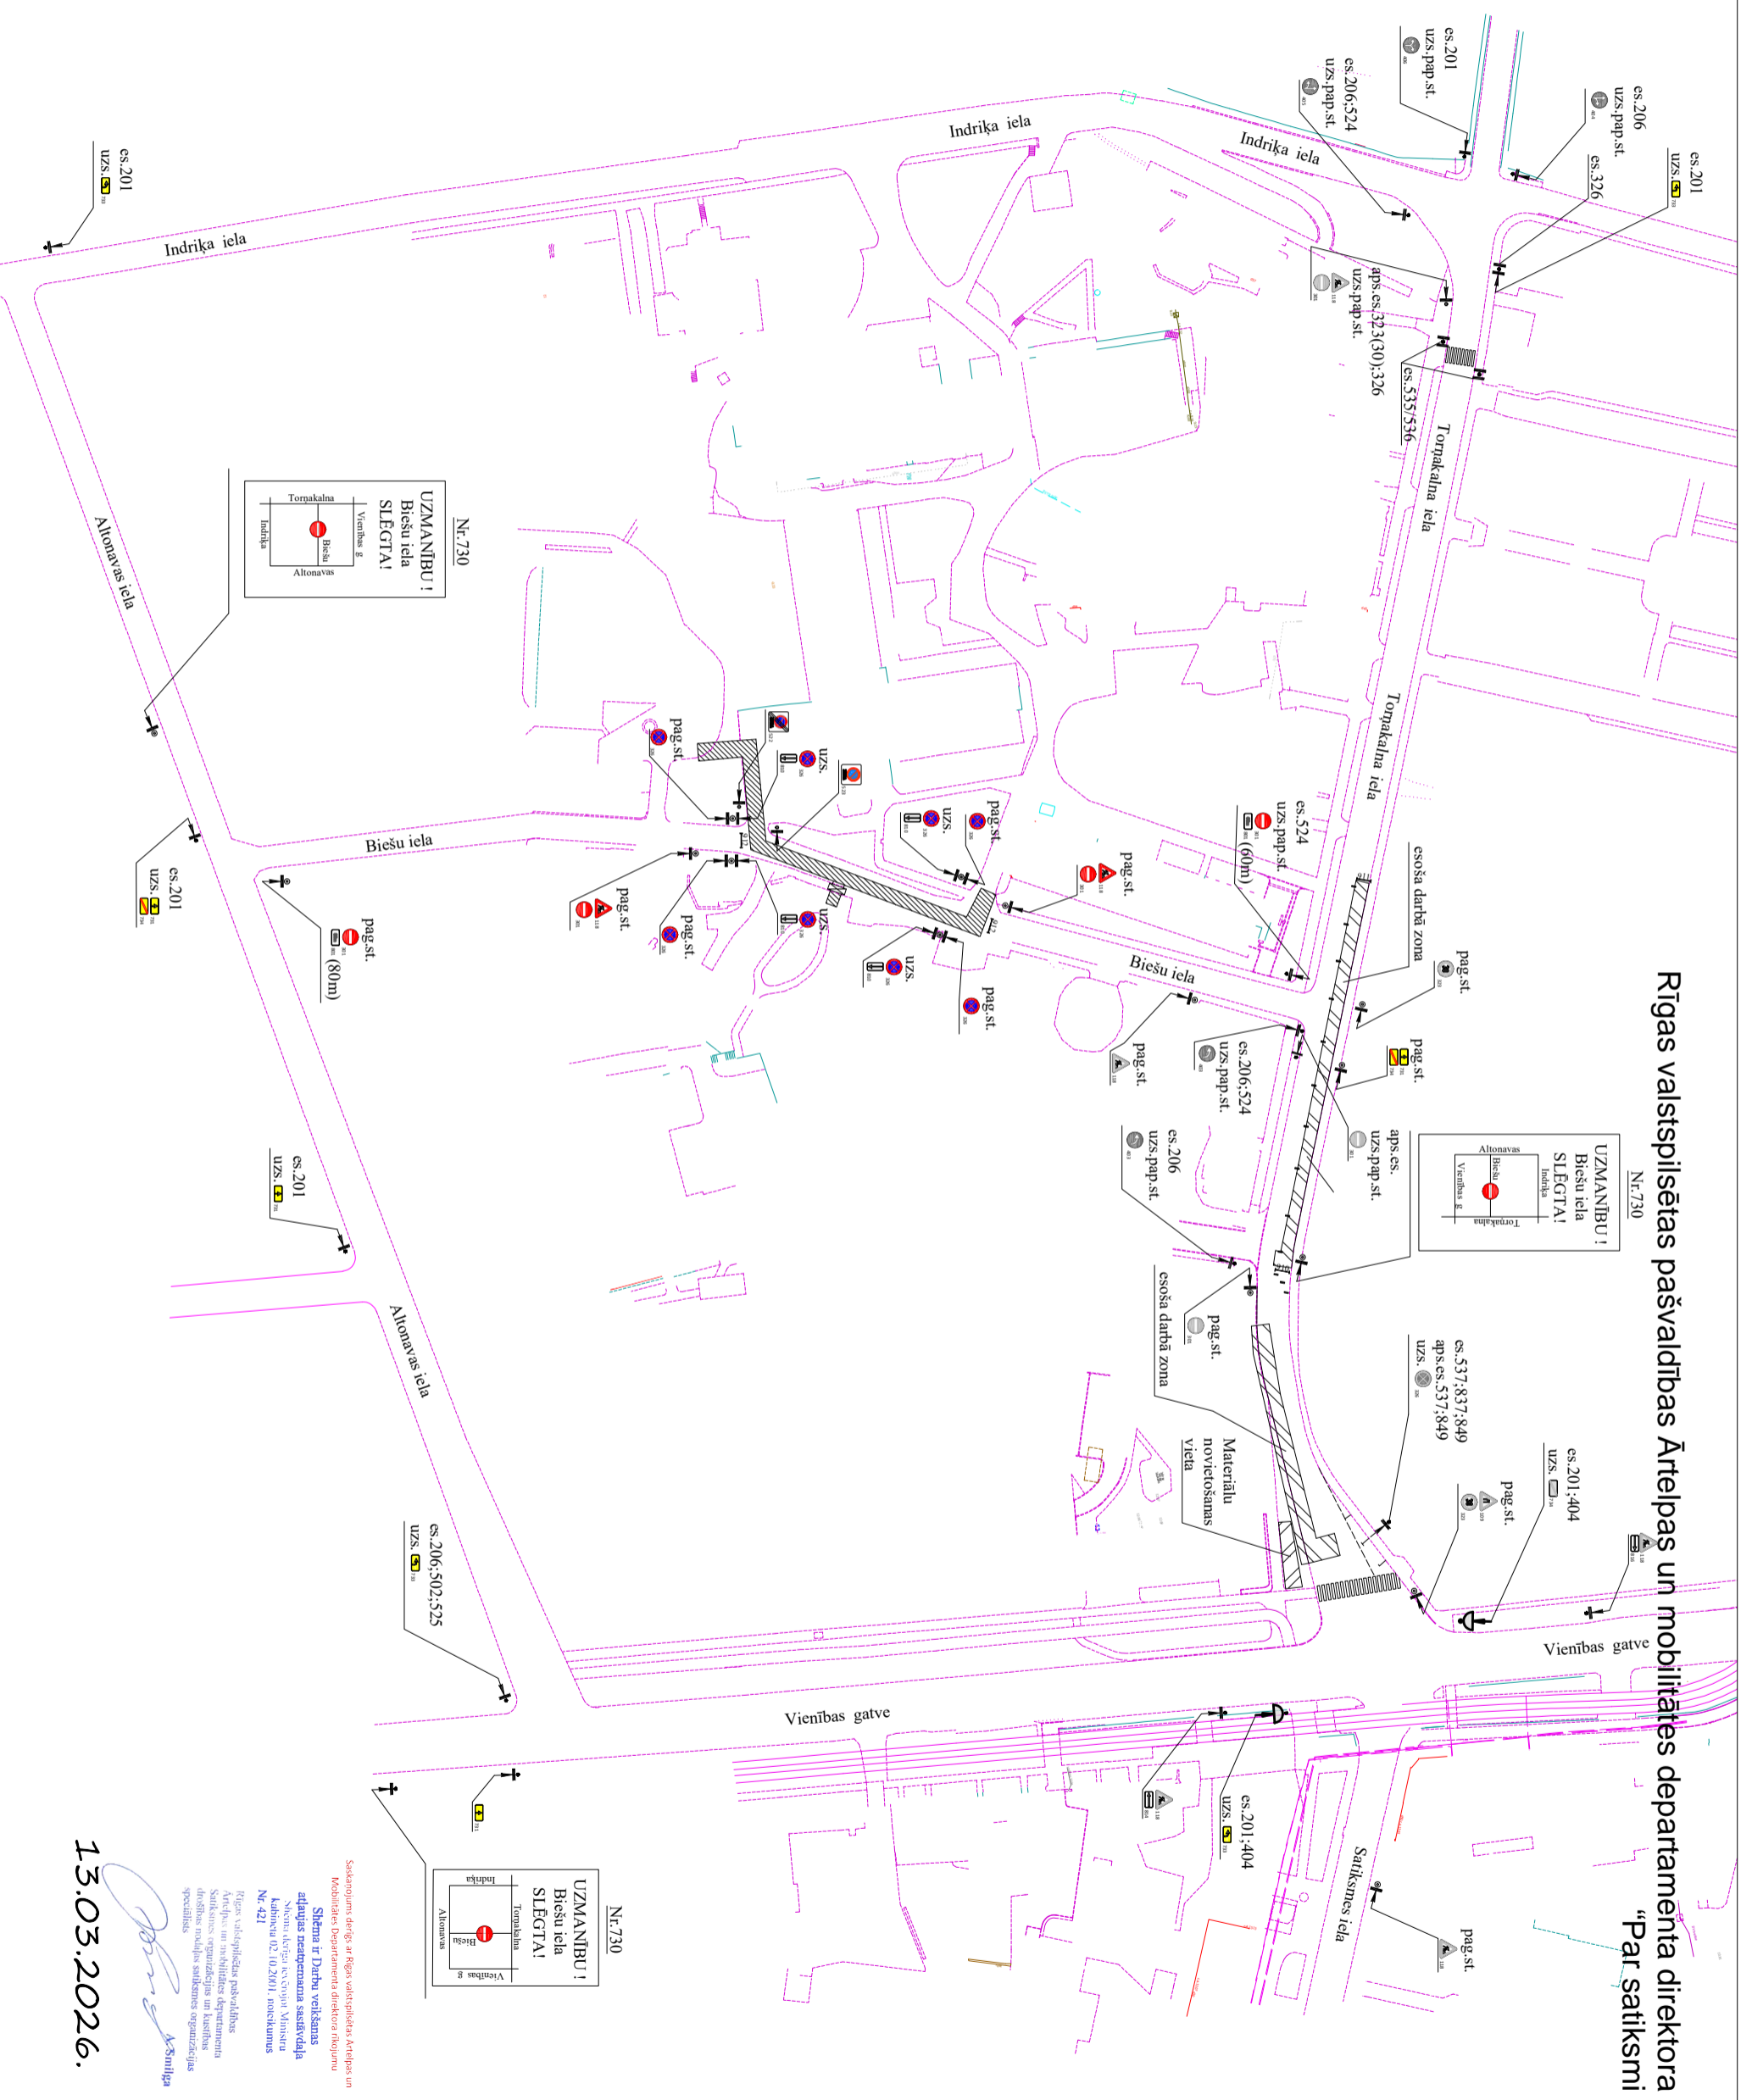

Pielikums Rīgas valstspilsētas pašvaldības Ārtelpas un mobilitātes departamenta rīkojumam "Par satiksmi Biešu ielā"

Nr.730

UZMANĪBU!
Biešu iela
SĻĒGTAI!

Nr.730

UZMANĪBU!
Biešu iela
SĻĒGTAI!

Nr.730

UZMANĪBU!
Biešu iela
SĻĒGTAI!

Sistēma ir Darbu veikšanas atļaujas izdevuma sastāvdaļa
Sistēma izveidota saskaņā ar
Lēmumu Nr.02.10.2001. noteikumiem
Nr. 421

Rīgas valstspilsētas pašvaldības
Ārtelpas un mobilitātes departamenta
Sistēmas organizācijas un darbības
drošības nolūkos satiksmes organizācijas
speciālisti

13.03.2026.