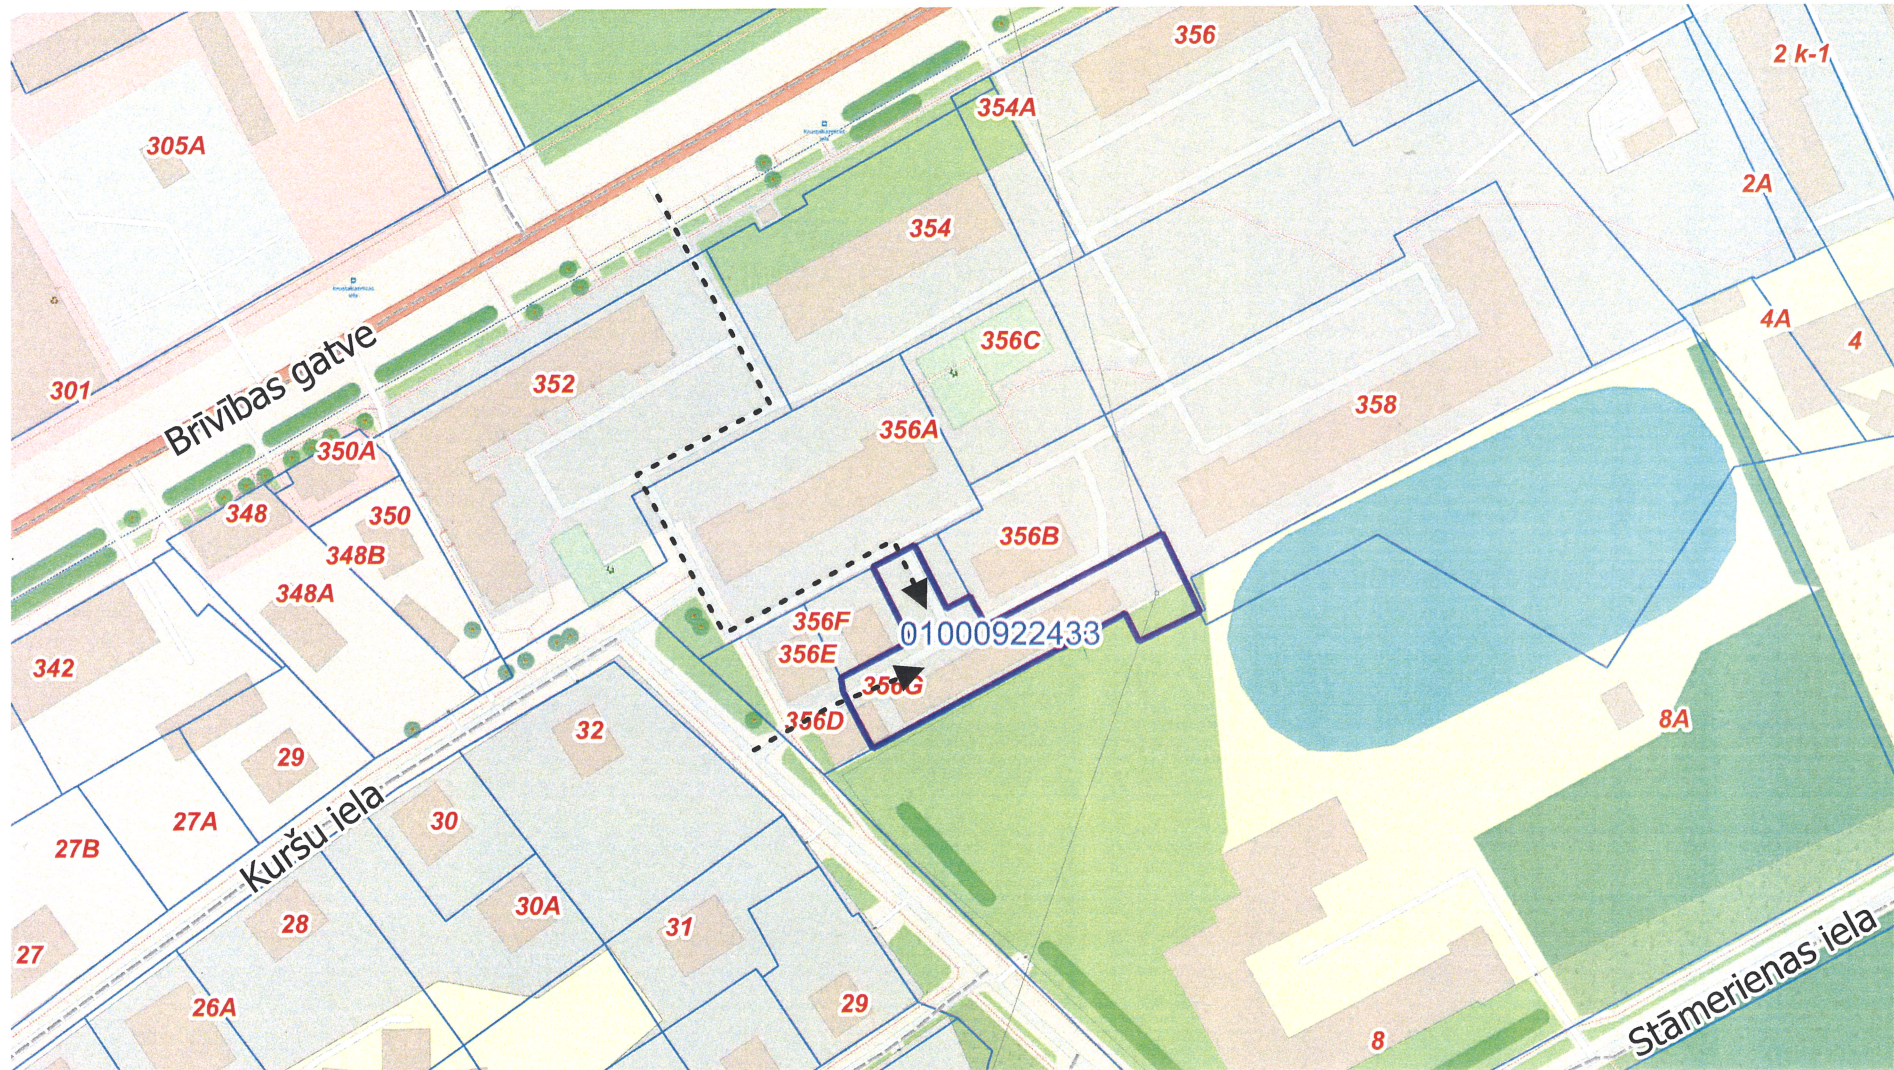

# Piebraukšanas plāns

nek. īp. Brīvības gatvē 356G, Rīgā

..... piebraukšanas ceļš

Nekustamā īpašuma valsts kadastra informācijas sistēmas dati (Autors: ©Valsts zemes dienests, 2011-2023)

Topogrāfiskais plāns Rīgas pilsētas teritorijai M 1:2000 (Autors: ©Latvijas Ģeotelpiskās informācijas aģentūra, 2000-2023)

0 25 50 m

19.05.2023