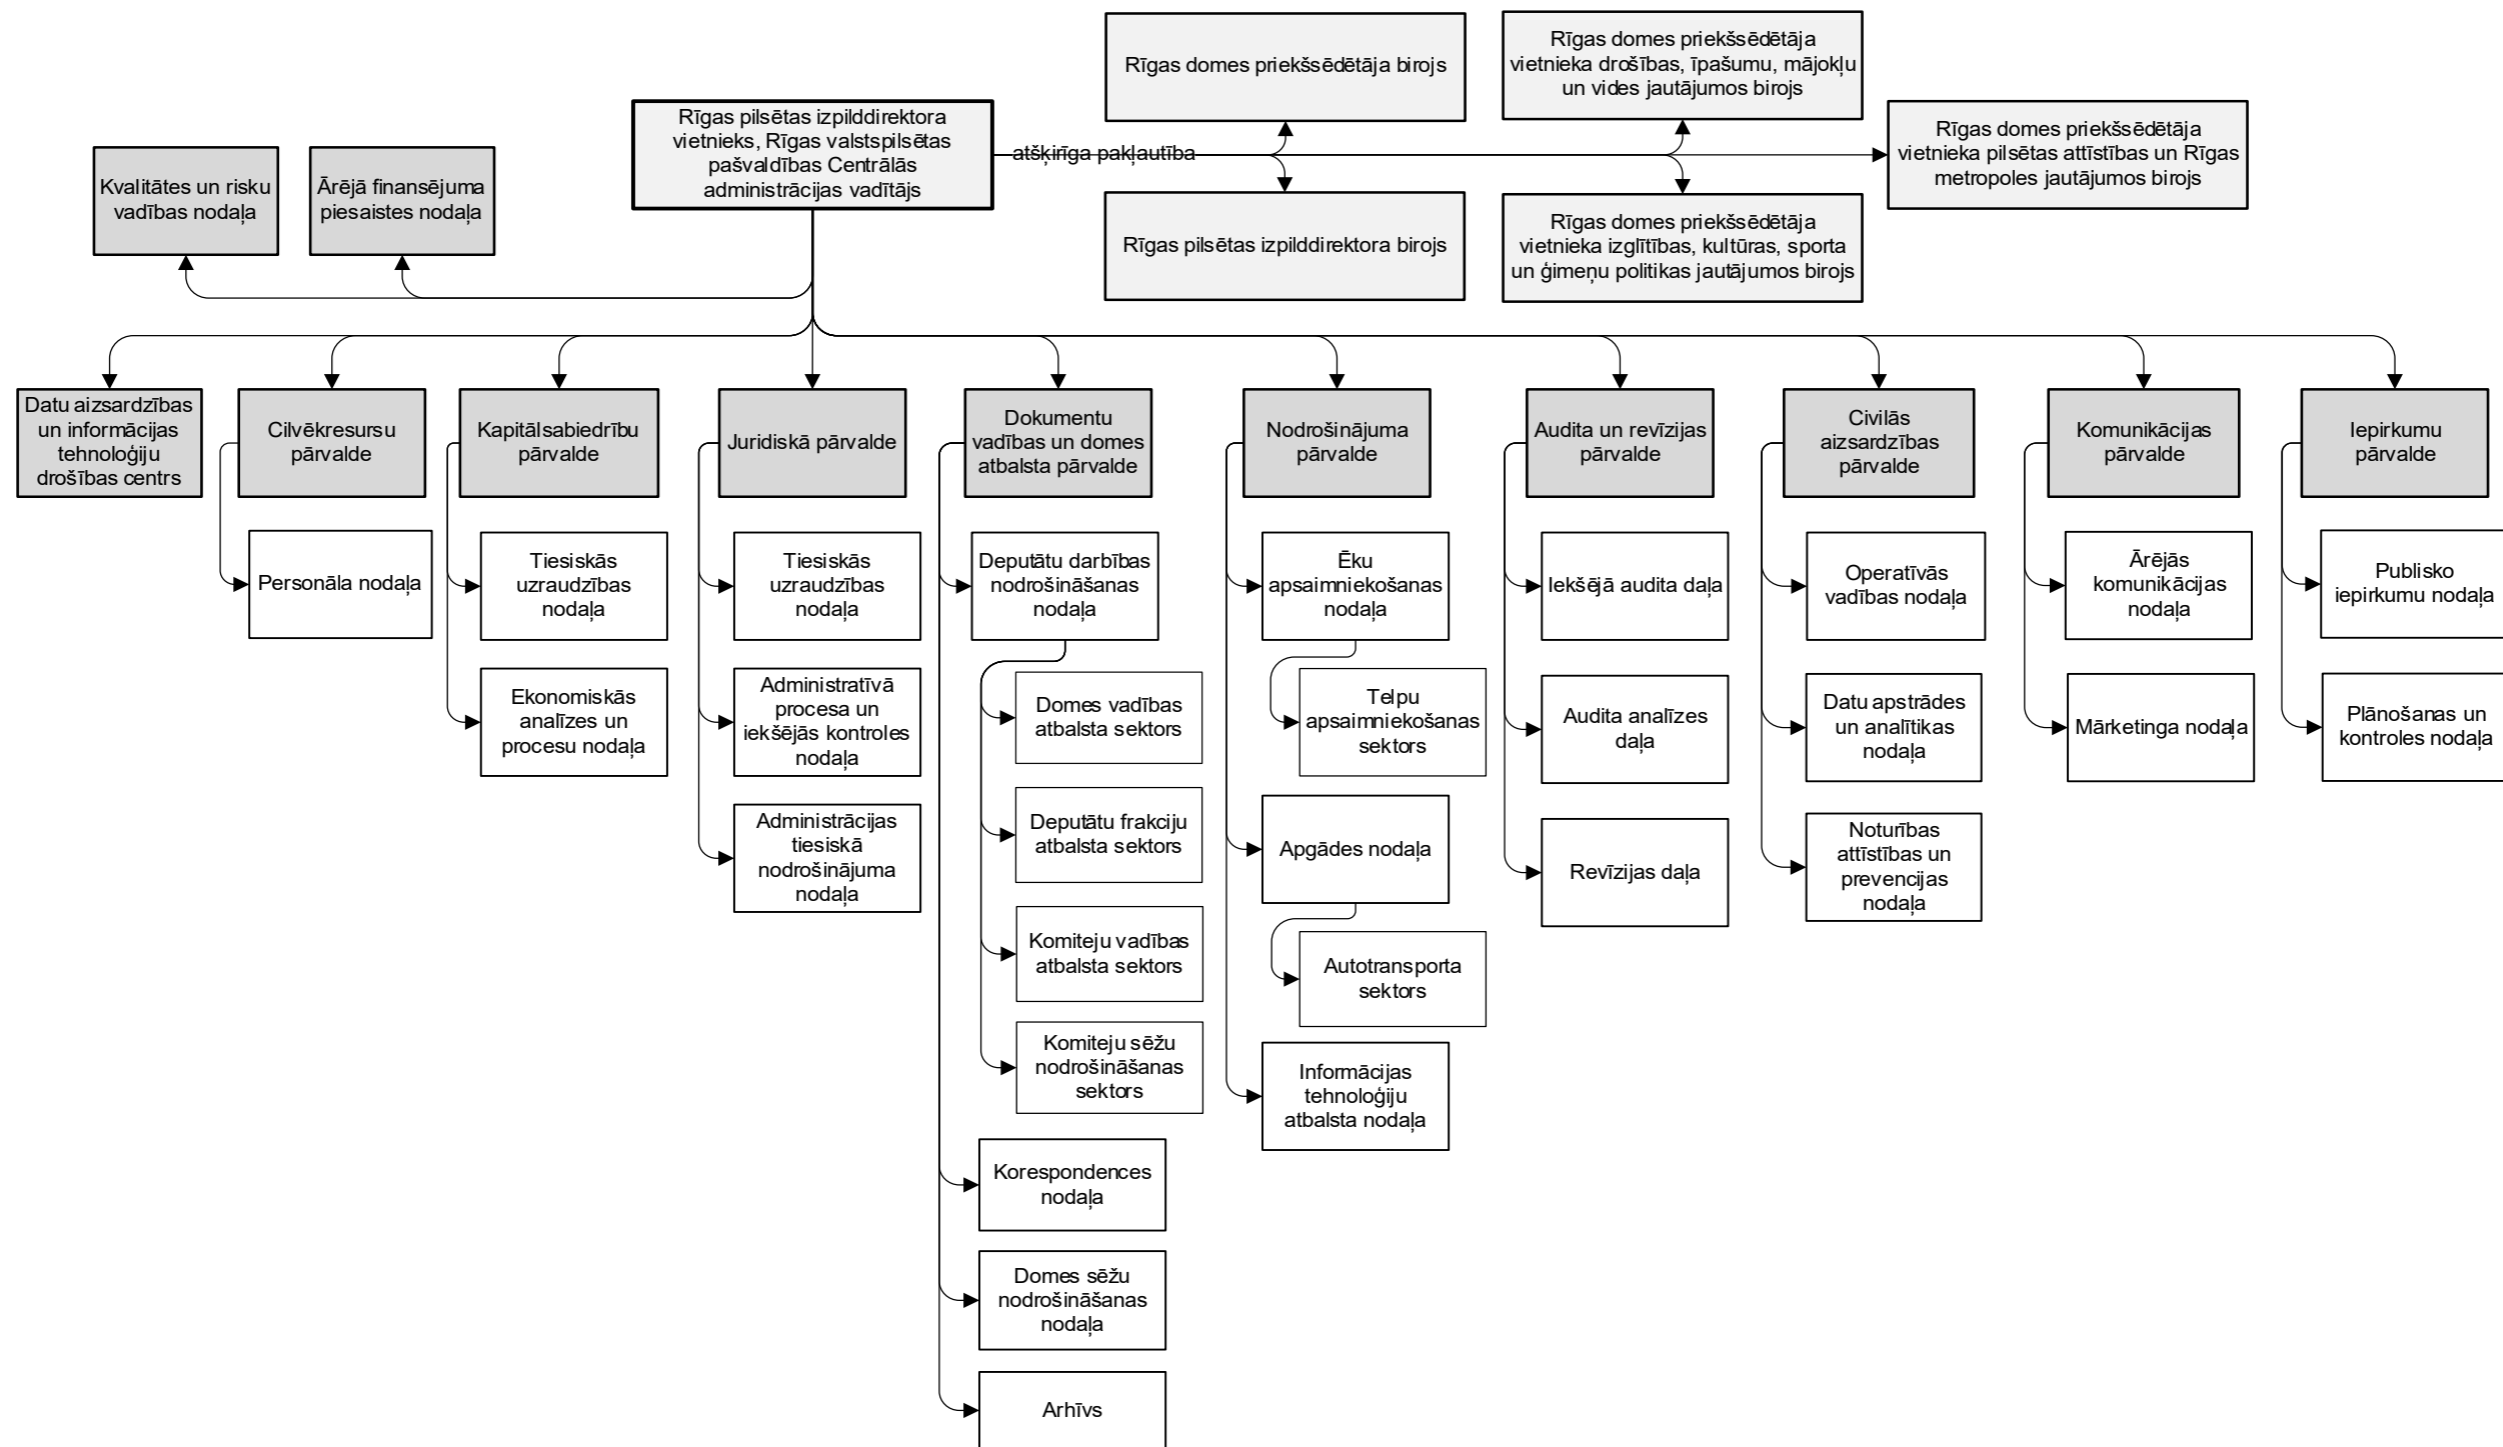

Rīgas valstspilsētas pašvaldības Centrālās administrācijas struktūrhēma

administrācijas vadītāja p.i.