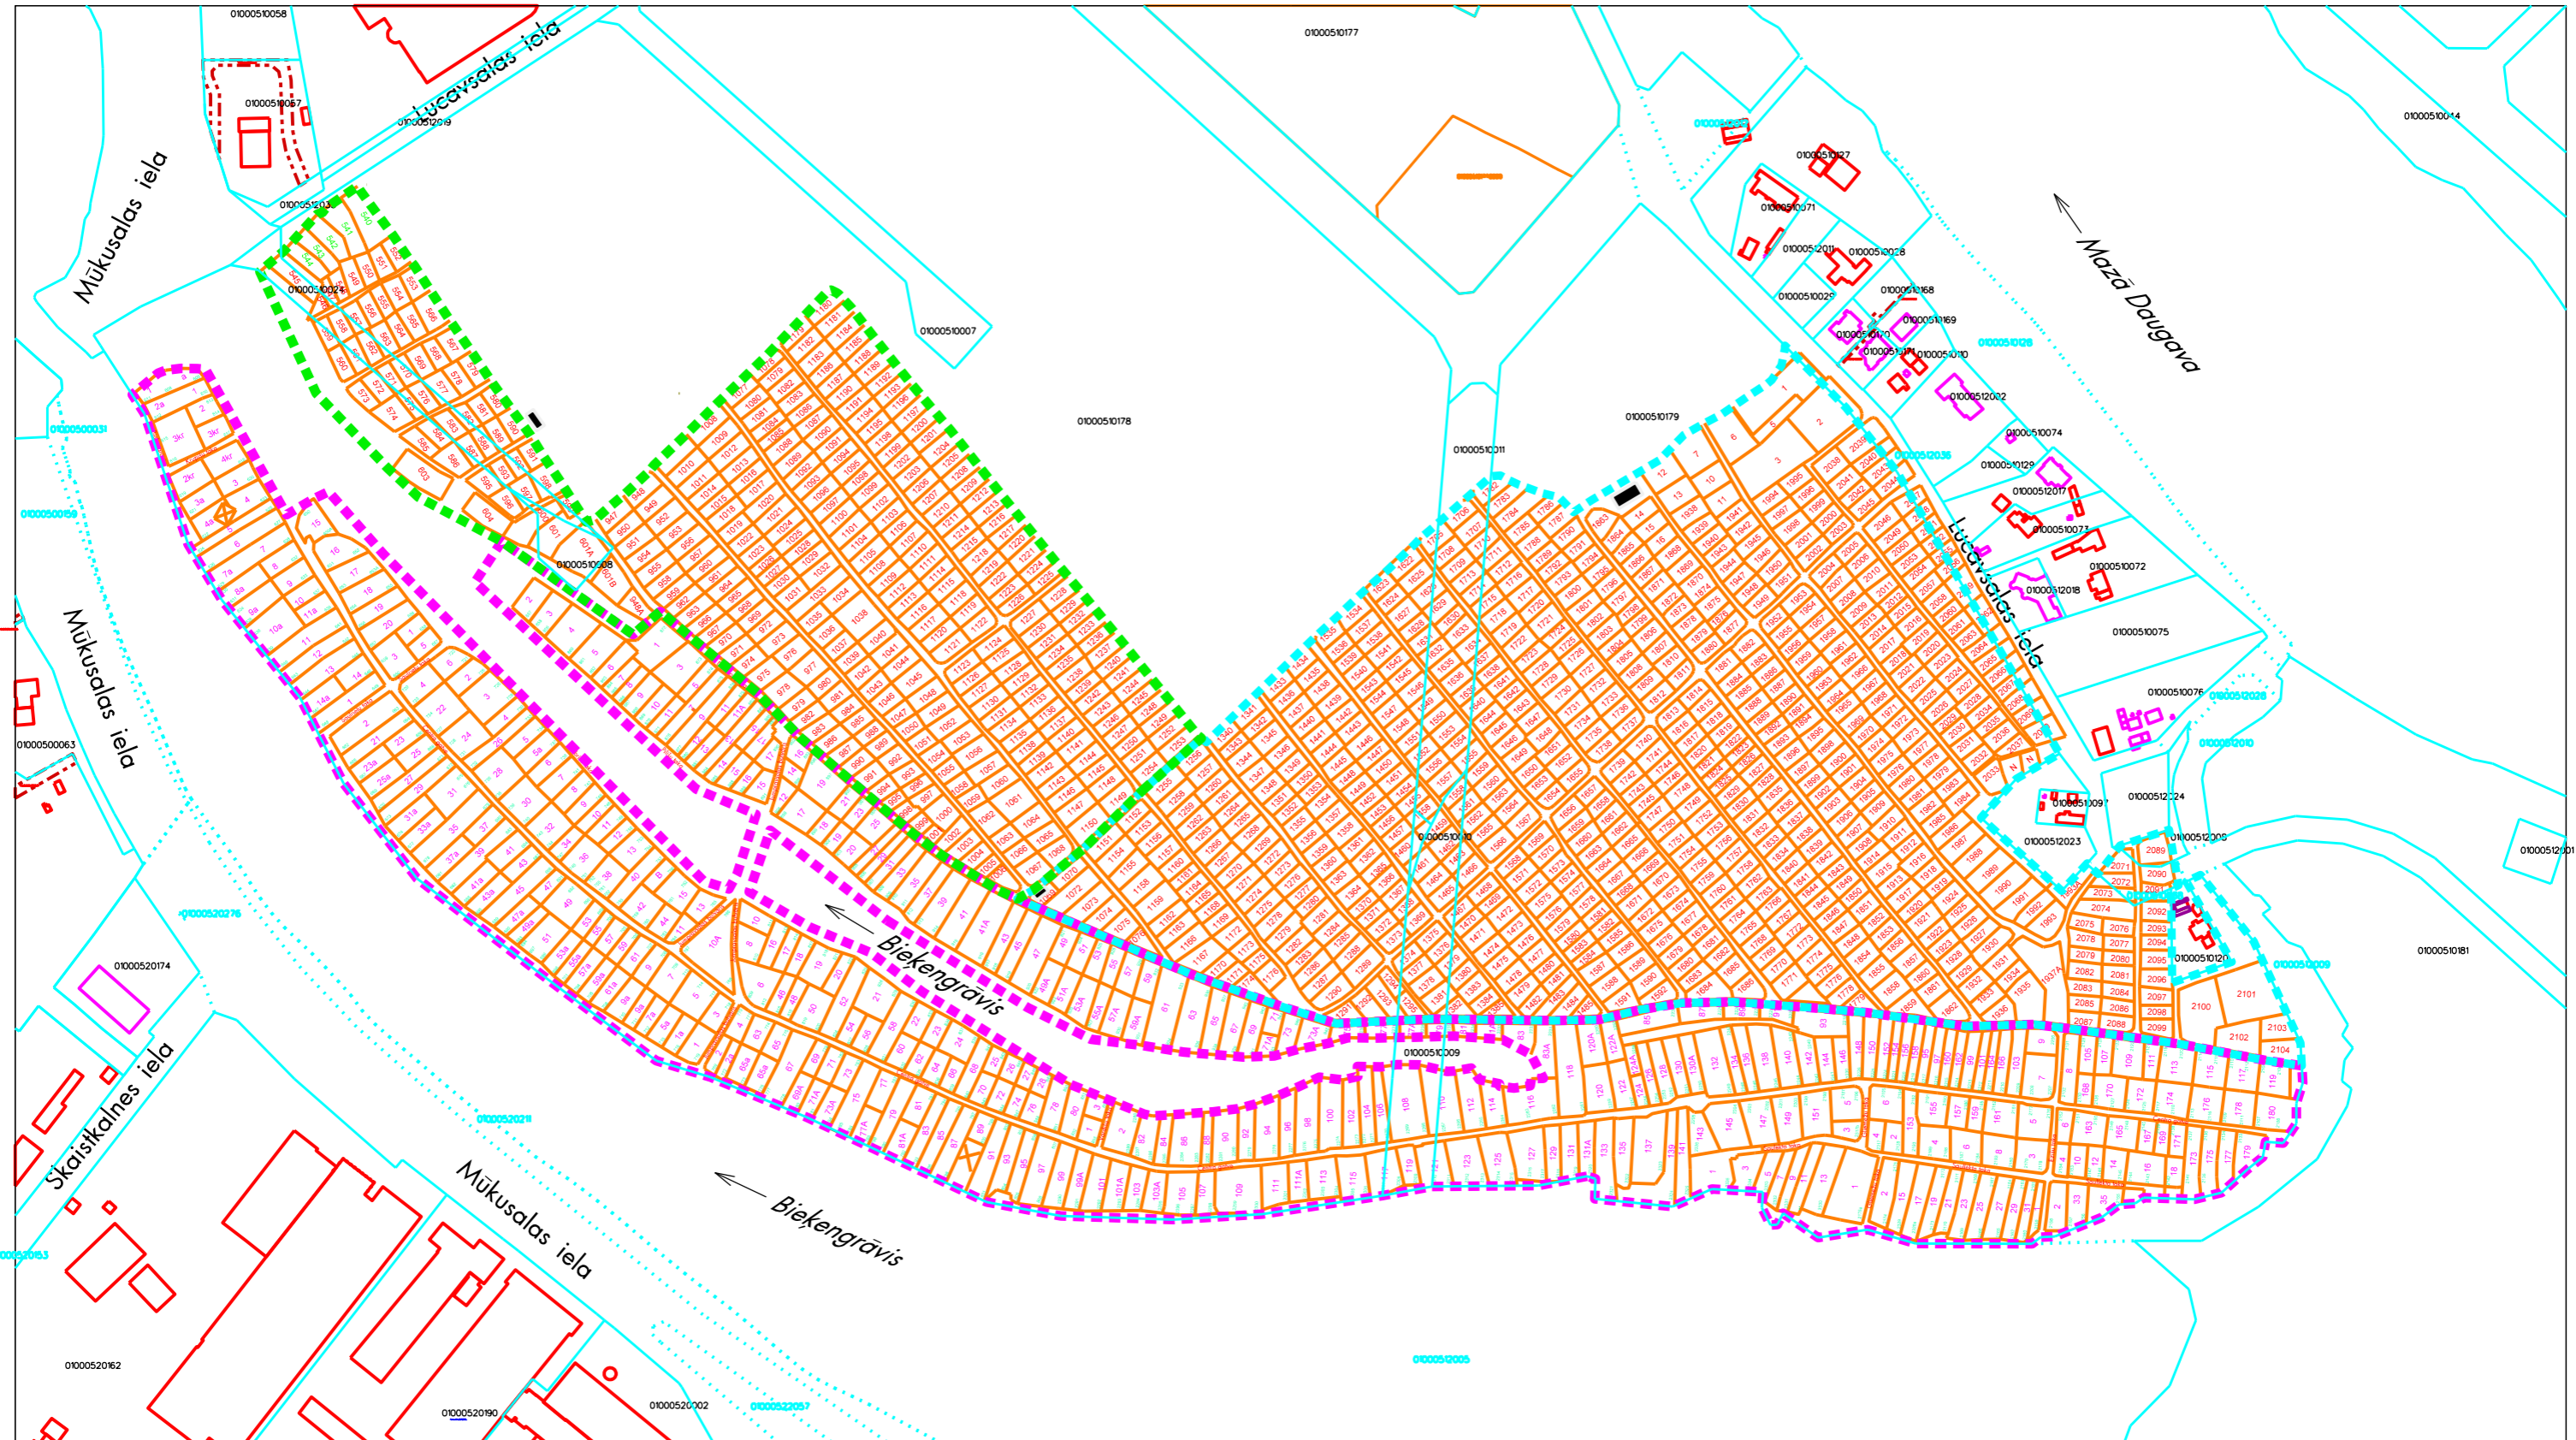

# Ģimenes dārziņi Lucavsalā, Lucavsala-2, Lucavsala-3, Jumpravsalā

Mērogs 1:4000

Apzīmējumi:

- individuālā ģimenes dārziņa teritorija
- 1540 51 individuālā ģimenes dārziņa numerācija
- zemesgrāmatā reģistrētās zemes vienības robežas

- neizmantojamā teritorija
- atkritumu konteineri

- Lucavsala-2
- Lucavsala-3
- Jumpravsalā

Datu sagatavošanā izmantoti:  
 - Nekustamā īpašuma valsts kadastra informācijas sistēmas dati (autors: Valsts zemes dienests, 2011-2021);  
 - Augstas detalizācijas topogrāfiskā informācija mērogā 1:500 (autors: Rīgas pilsētas pašvaldība, 2003-2021);  
 - Ortofoto karte M 1:2000 (autors: Rīgas pilsētas pašvaldība, 2007);  
 - Ortofoto karte M 1:10000 (autors: Latvijas Ģeotelpiskās informācijas aģentūra, 2020)