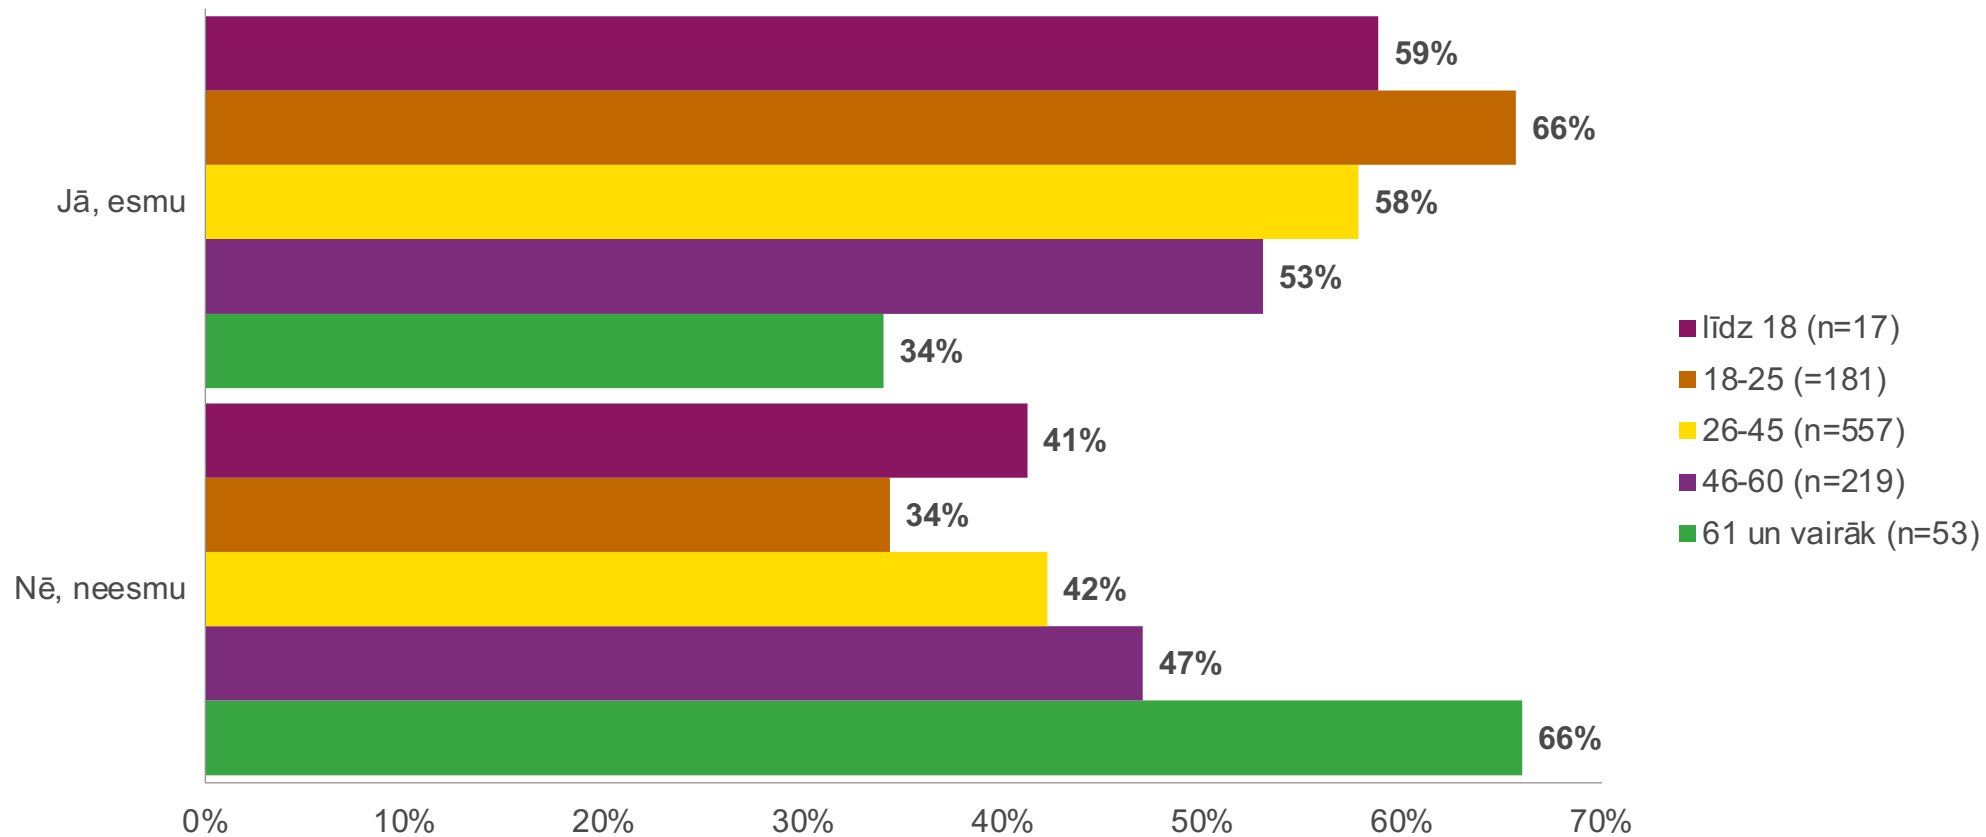

Vai esat pēdējā gada laikā pieredzējis kādu konflikta situāciju, kuras laikā esiet sajutis apdraudējumu savai drošībai? - Vecums