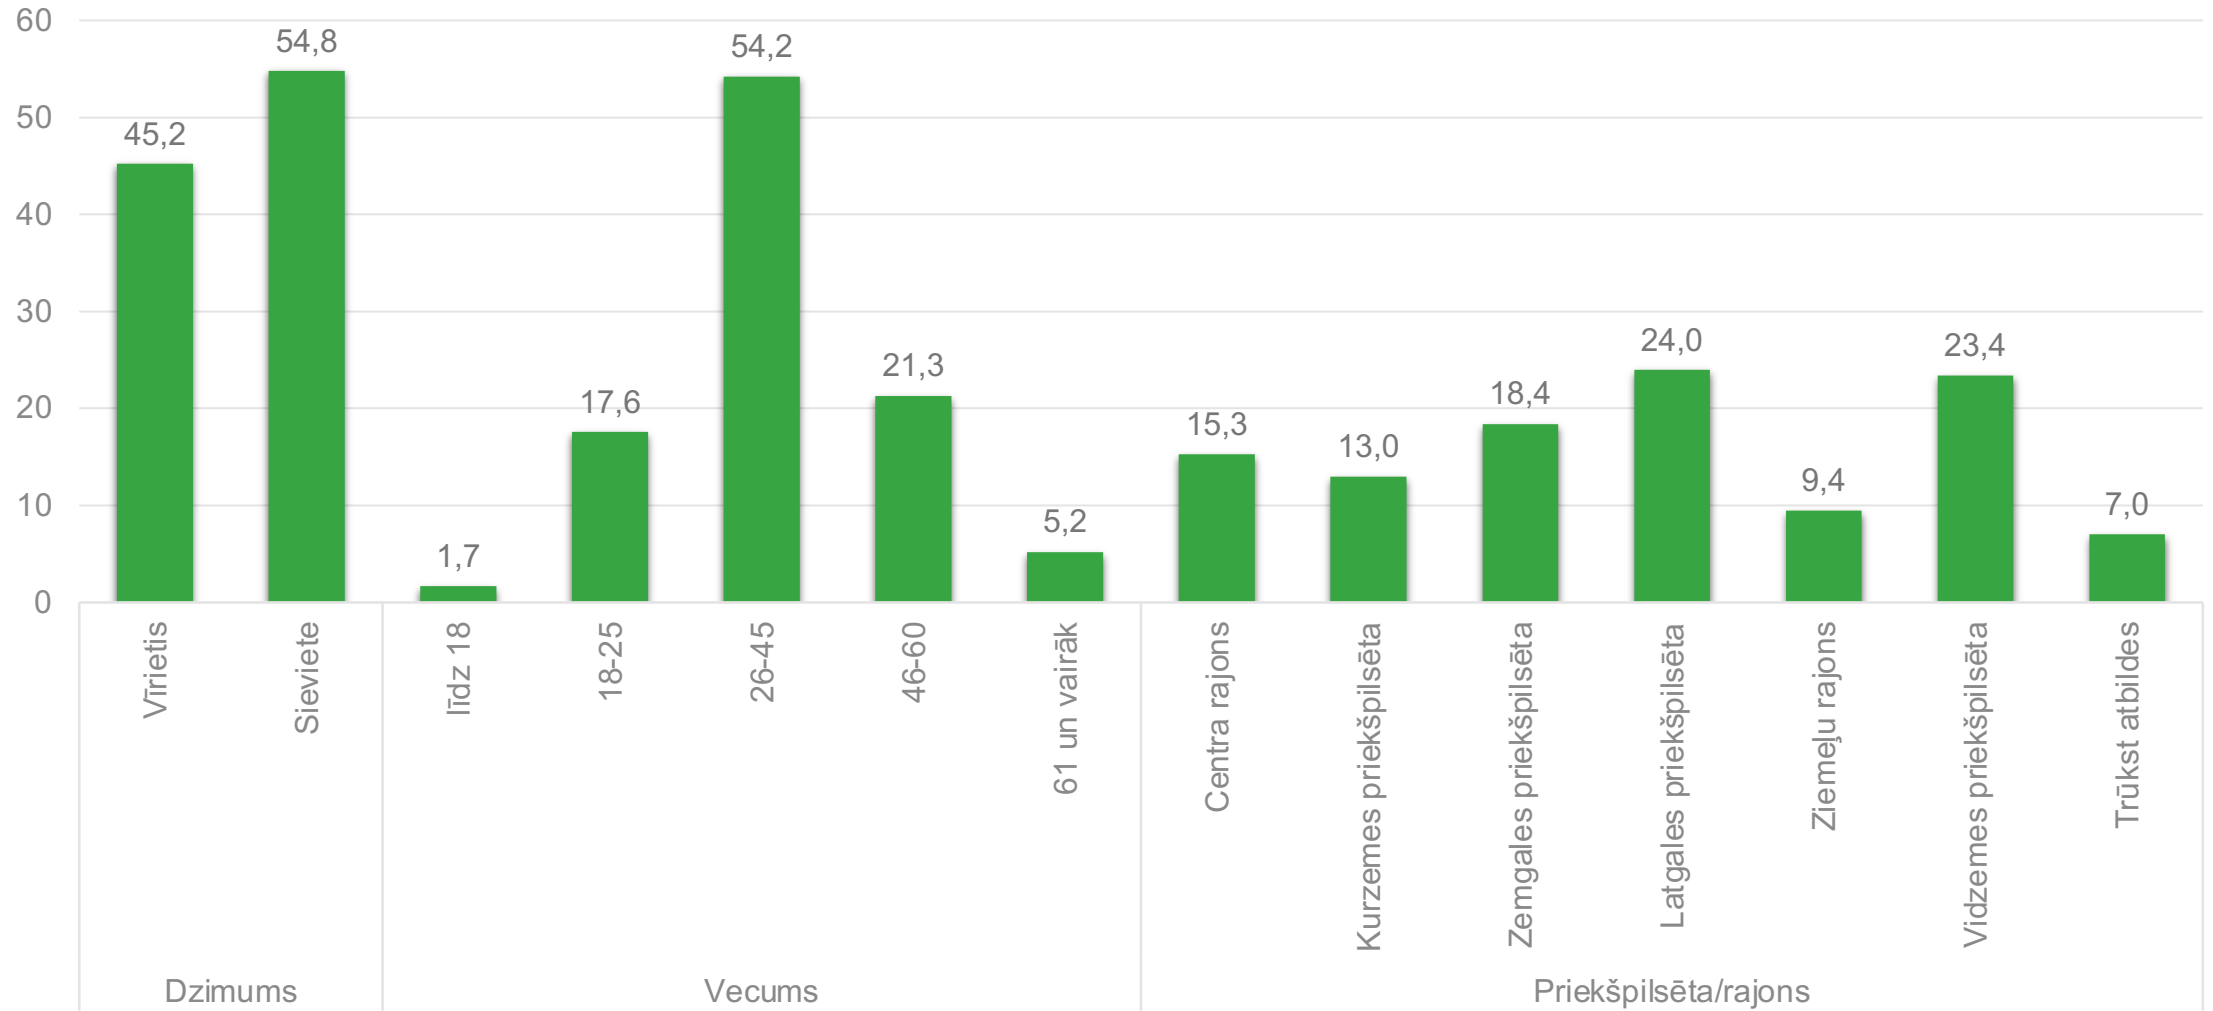

RĪGAS DROŠĪBAS APTAUJA

DEMOGRĀFISKAIS PROFILS

BASE: 1027

Vai Jūs jūtaties droši Rīgā uz ielām?

BASE: 1027

Q1

Vai Jūs jūtaties droši Rīgā uz ielām? - Dzimums

Vai Jūs jūtaties droši Rīgā uz ielām? - Vecums