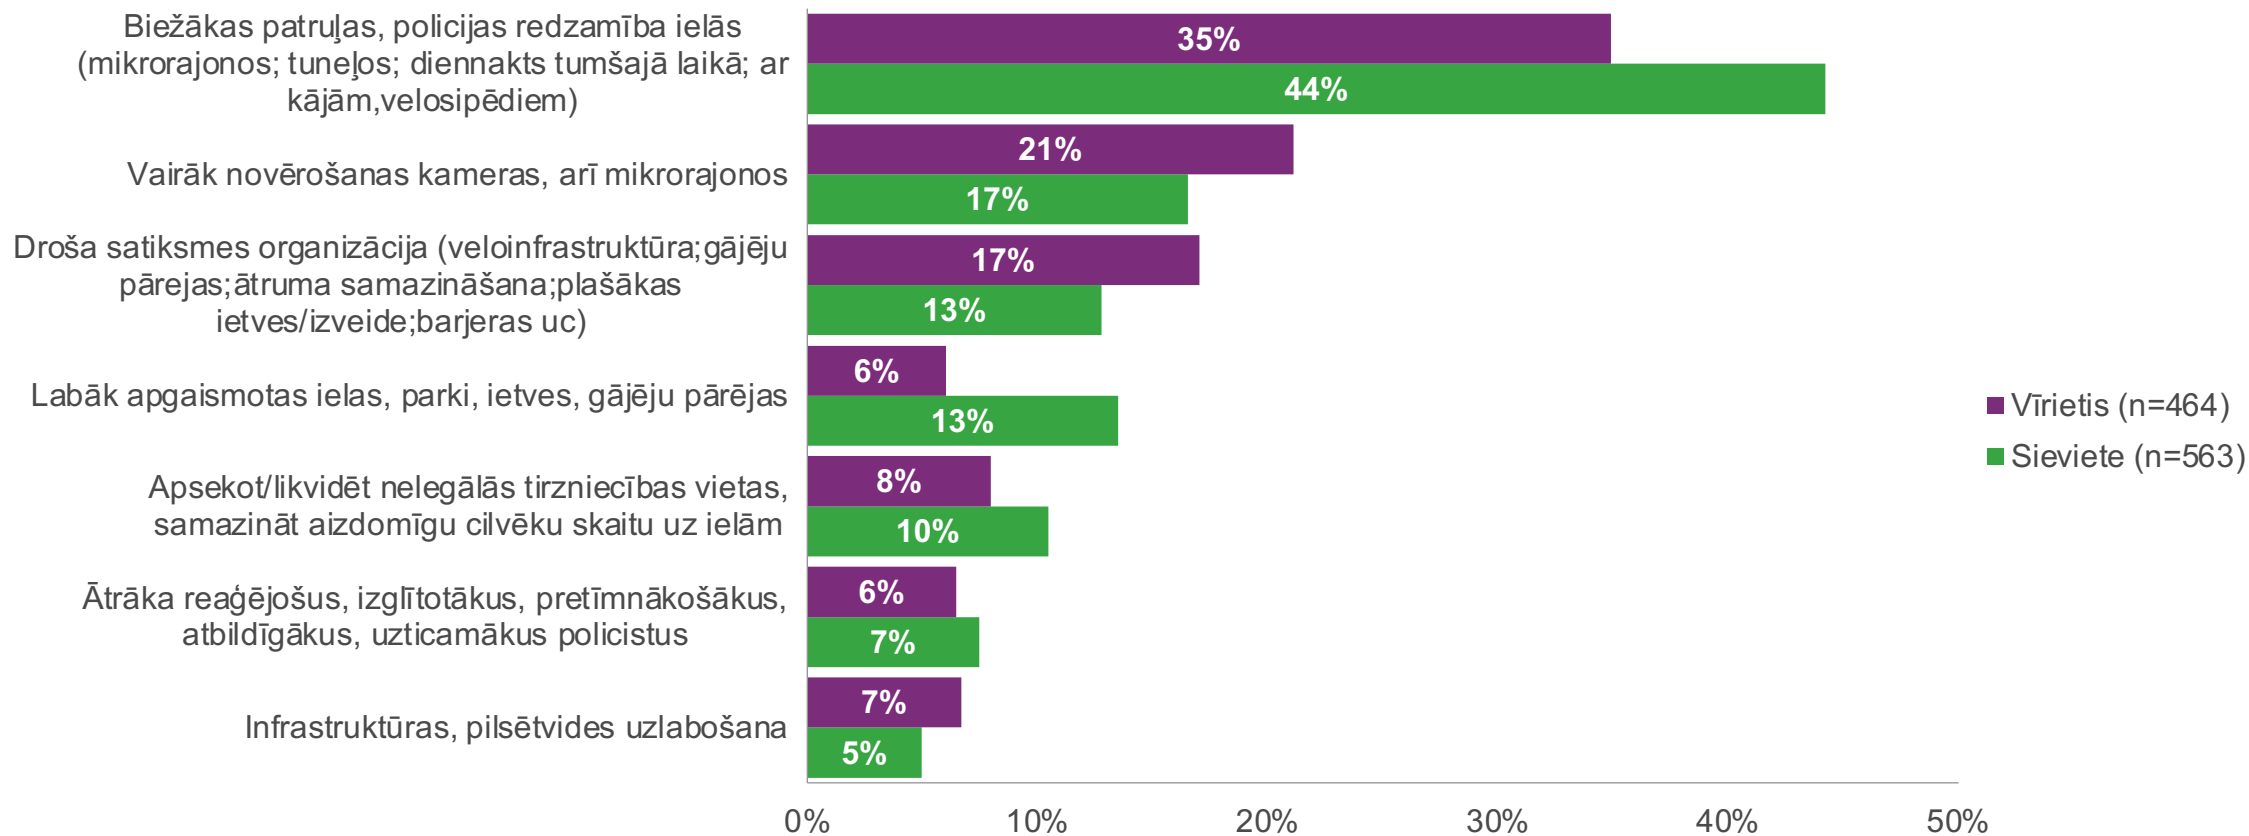

Kādus risinājumus Jūs redzat, kā pašvaldība varētu risināt drošības jautājumus pilsētā?

- Dzimums