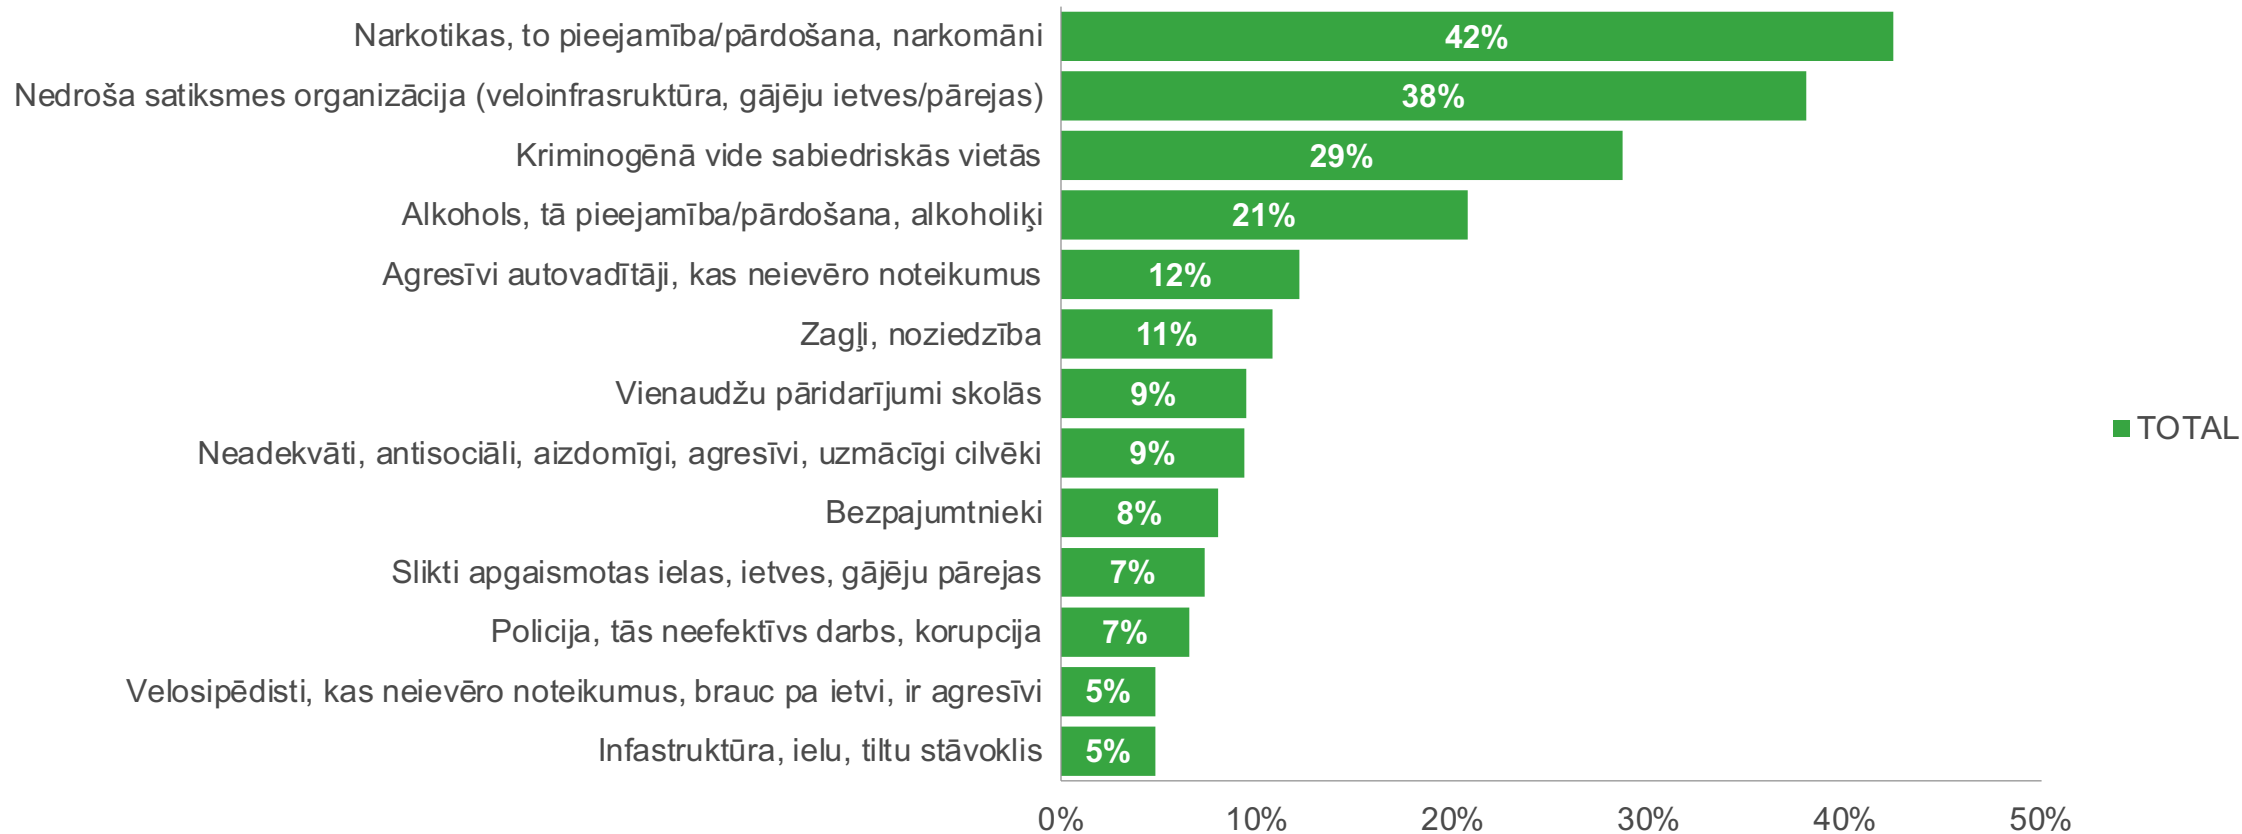

RĪGAS DROŠĪBAS APTAUJA

DEMOGRĀFISKAIS PROFILS

BASE: 1027

Vai Jūs jūtaties droši Rīgā uz ielām?

BASE: 1027

Q1

Vai Jūs jūtaties droši Rīgā uz ielām? - Dzimums

Vai Jūs jūtaties droši Rīgā uz ielām? - Vecums

Vai Jūs uztrauc bērnu drošība Rīgā uz ielām?

Vai Jūs uztrauc bērnu drošība Rīgā uz ielām? - Dzimums

Vai Jūs uztrauc bērnu drošība Rīgā uz ielām? - Vecums

Ko Jūs redziet kā lielākos drošības draudus Jums un Jūsu ģimenei Rīgā? (piemēram, narkotikas, nedroša satiksmes organizācija, kriminogēnā vide sabiedriskās vietās, vienaudžu pāridarījumi skolās utt).

BASE: 1027 Attēlotas atbildes, kur respondentu skaits 50 un vairāk.

Q3

Citas atbildes – Jaunieši bariņi; Elektroskrejriteņi un citi šādi pārvietošanās līdzekļi; Migranti; Prostitūcija; Novērošanas kameras trūkums; Poliņiķi, valdba; Urlas; Covid-19 noteikumu neievērošana; Azartspēles; Kaimiņi