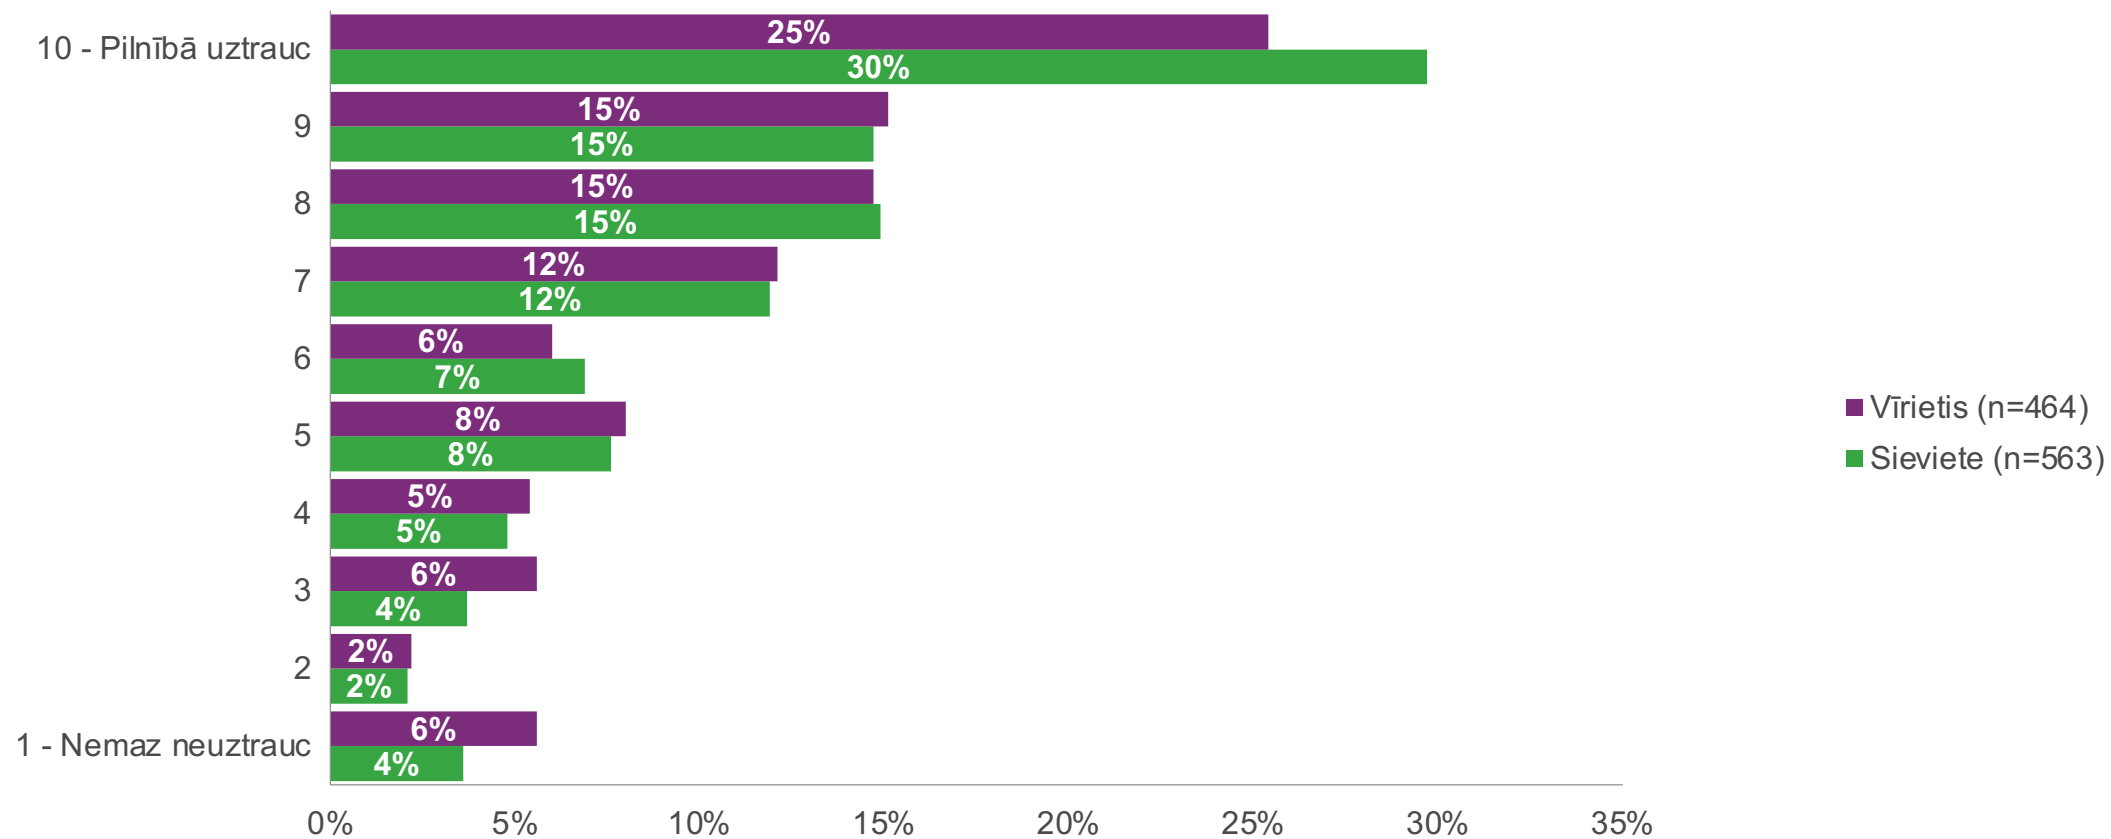

RĪGAS DROŠĪBAS APTAUJA

DEMOGRĀFISKAIS PROFILS

BASE: 1027

Vai Jūs jūtaties droši Rīgā uz ielām?

BASE: 1027

Q1

Vai Jūs jūtaties droši Rīgā uz ielām? - Dzimums

Vai Jūs jūtaties droši Rīgā uz ielām? - Vecums

Vai Jūs uztrauc bērnu drošība Rīgā uz ielām?

Vai Jūs uztrauc bērnu drošība Rīgā uz ielām? - Dzimums

Vai Jūs uztrauc bērnu drošība Rīgā uz ielām? - Vecums

Ko Jūs redziet kā lielākos drošības draudus Jums un Jūsu ģimenei Rīgā? (piemēram, narkotikas, nedroša satiksmes organizācija, kriminogēnā vide sabiedriskās vietās, vienaudžu pāridarījumi skolās utt).