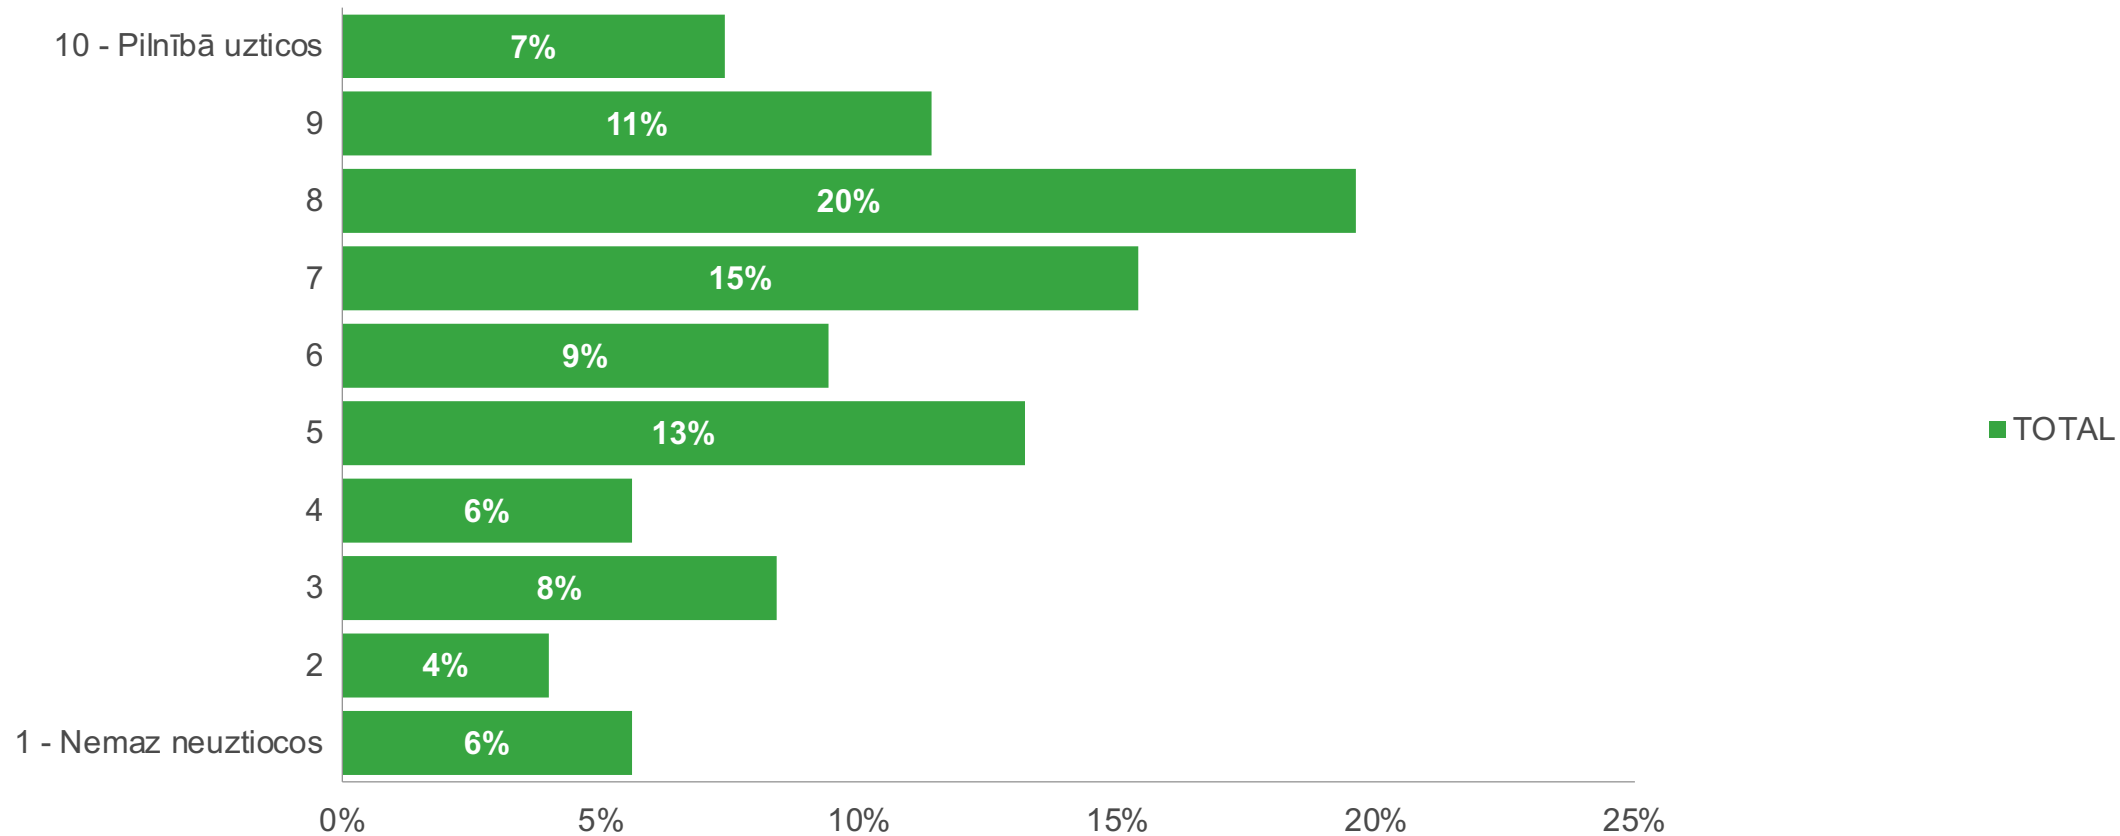

Kādus risinājumus Jūs redzat, kā pašvaldība varētu risināt drošības jautājumus pilsētā?

- Dzimums

Kādus risinājumus Jūs redzat, kā pašvaldība varētu risināt drošības jautājumus pilsētā?

- Vecums

Lūdzu, atzīmējiet, cik ļoti uzticaties Rīgas pašvaldības policijai palīdzības nepieciešamības gadījumā