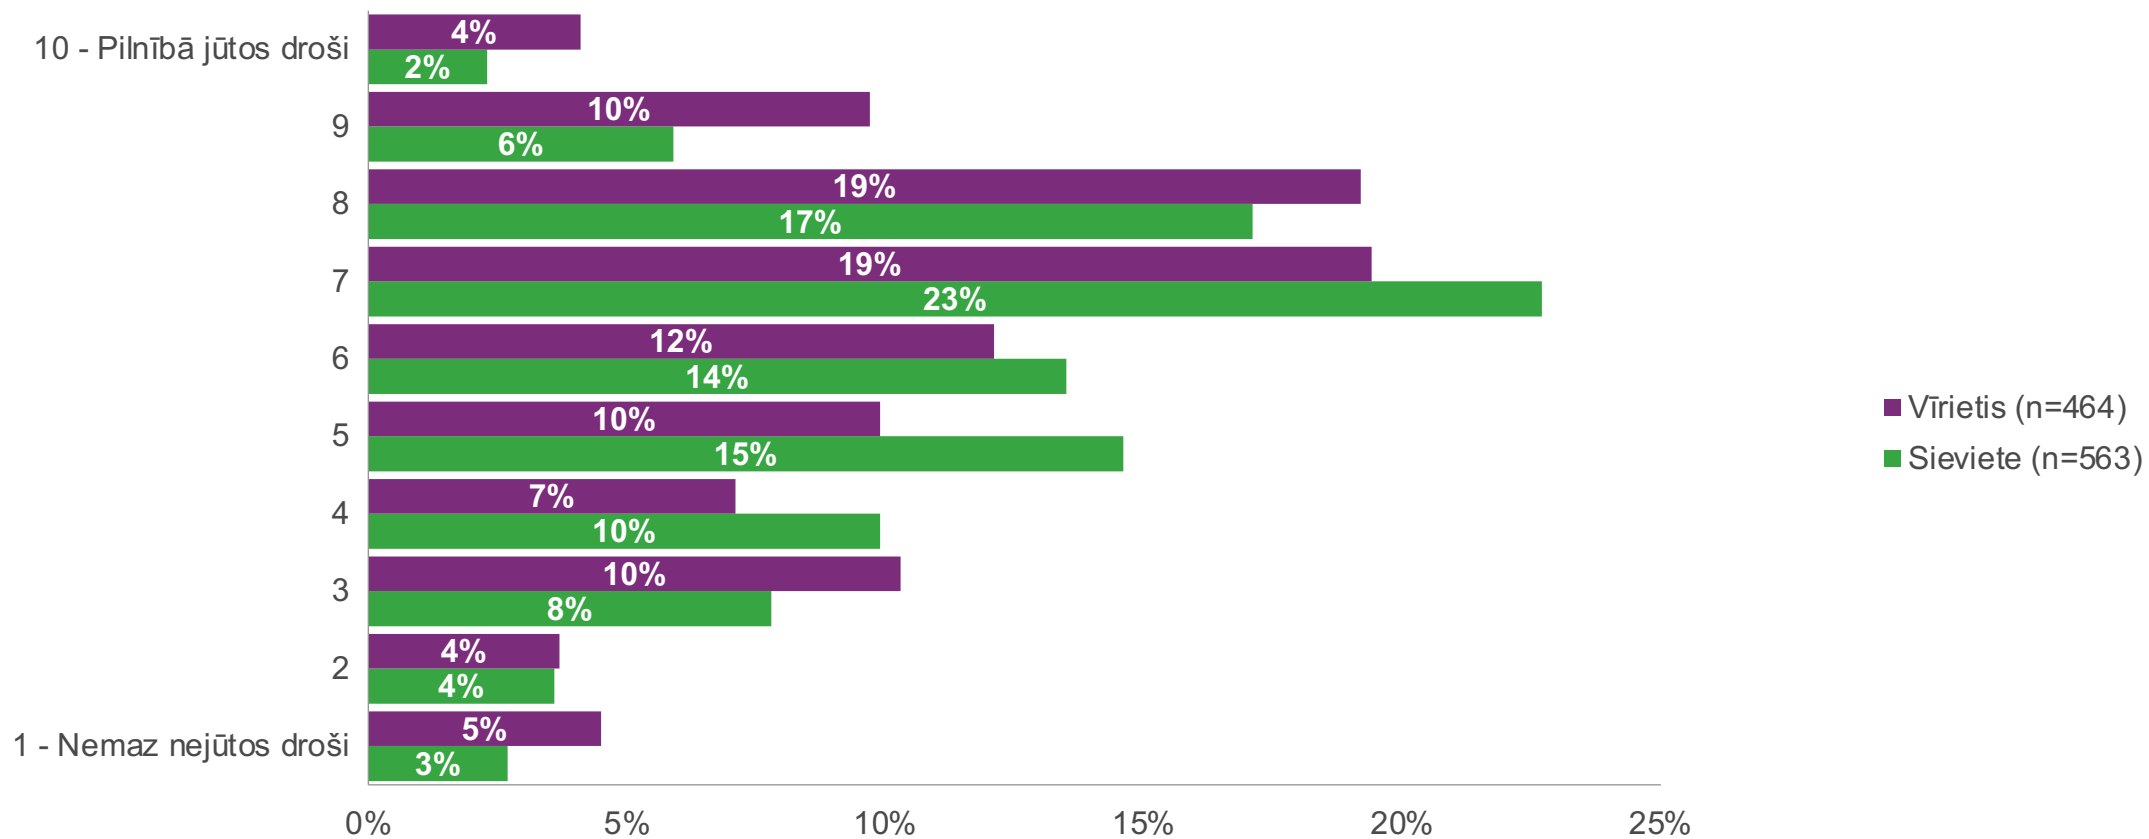

RĪGAS DROŠĪBAS APTAUJA

DEMOGRĀFISKAIS PROFILS

BASE: 1027

Vai Jūs jūtaties droši Rīgā uz ielām?

BASE: 1027

Q1

Vai Jūs jūtaties droši Rīgā uz ielām? - Dzimums

Vai Jūs jūtaties droši Rīgā uz ielām? - Vecums

Vai Jūs uztrauc bērnu drošība Rīgā uz ielām?

Vai Jūs uztrauc bērnu drošība Rīgā uz ielām? - Dzimums

Vai Jūs uztrauc bērnu drošība Rīgā uz ielām? - Vecums

Ko Jūs redziet kā lielākos drošības draudus Jums un Jūsu ģimenei Rīgā? (piemēram, narkotikas, nedroša satiksmes organizācija, kriminogēnā vide sabiedriskās vietās, vienaudžu pāridarījumi skolās utt).