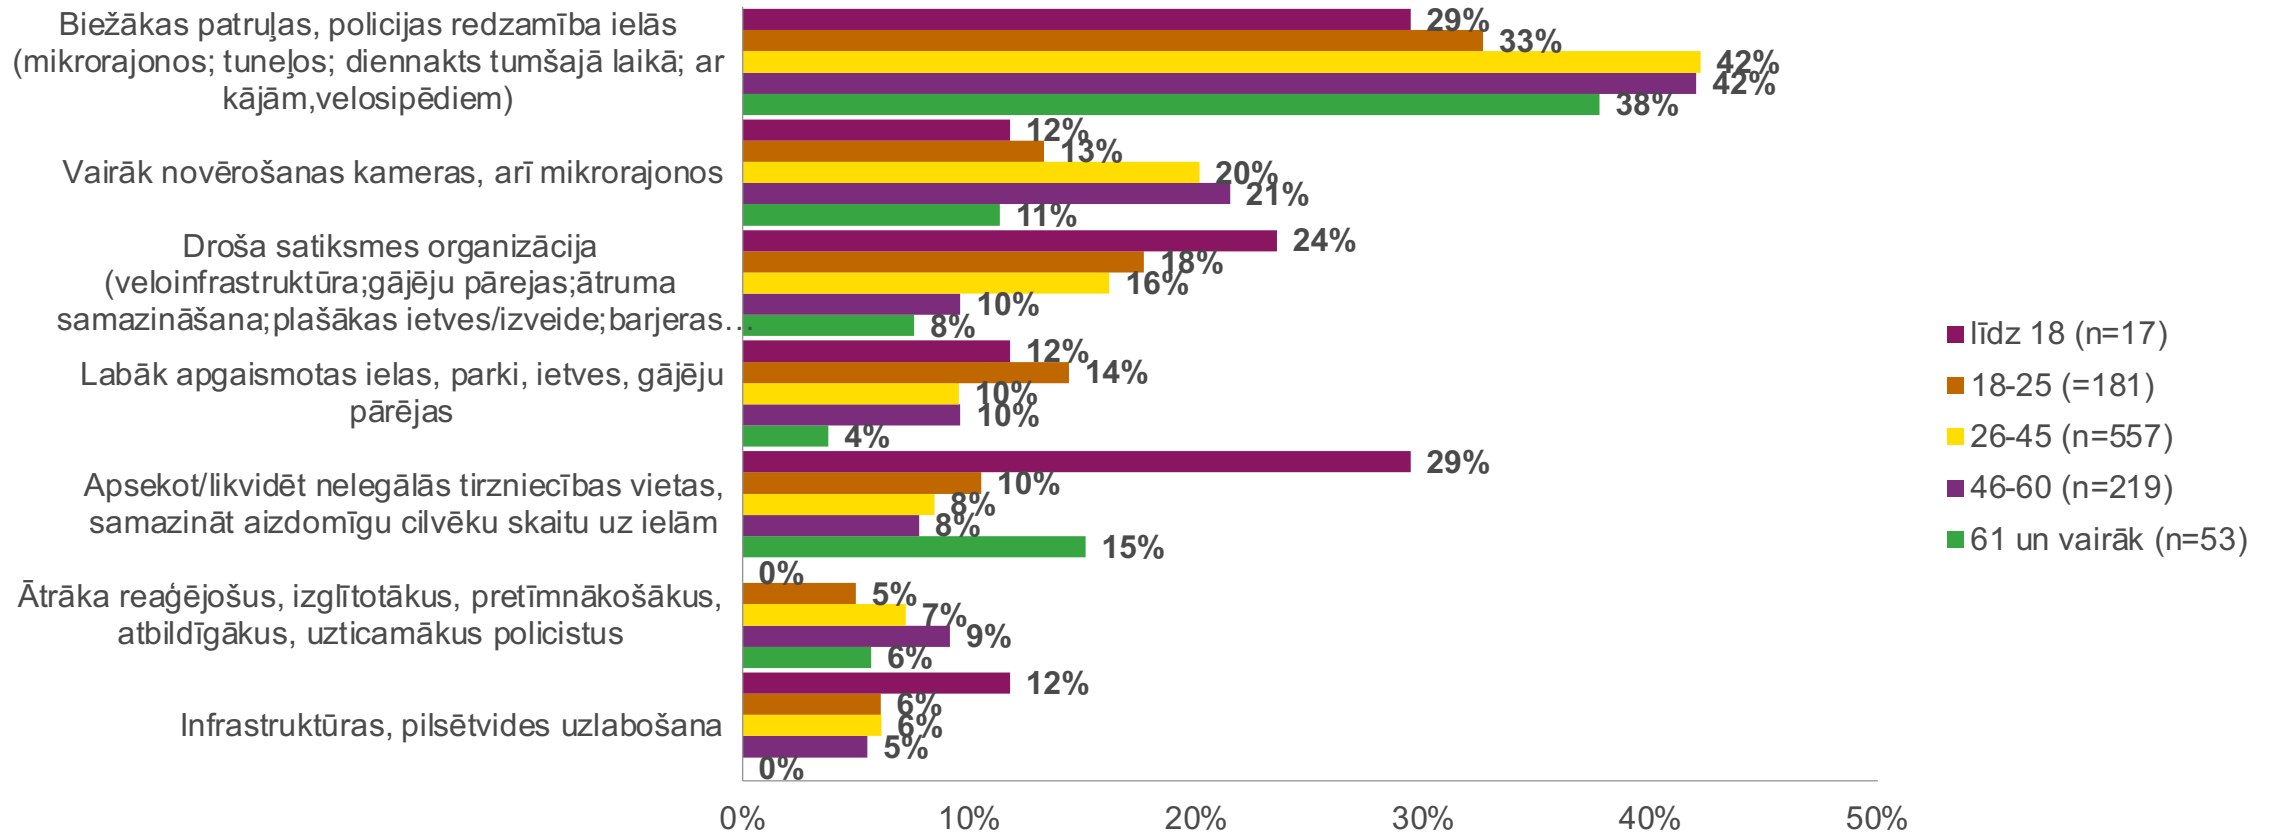

Kādus risinājumus Jūs redzat, kā pašvaldība varētu risināt drošības jautājumus pilsētā?

- Vecums