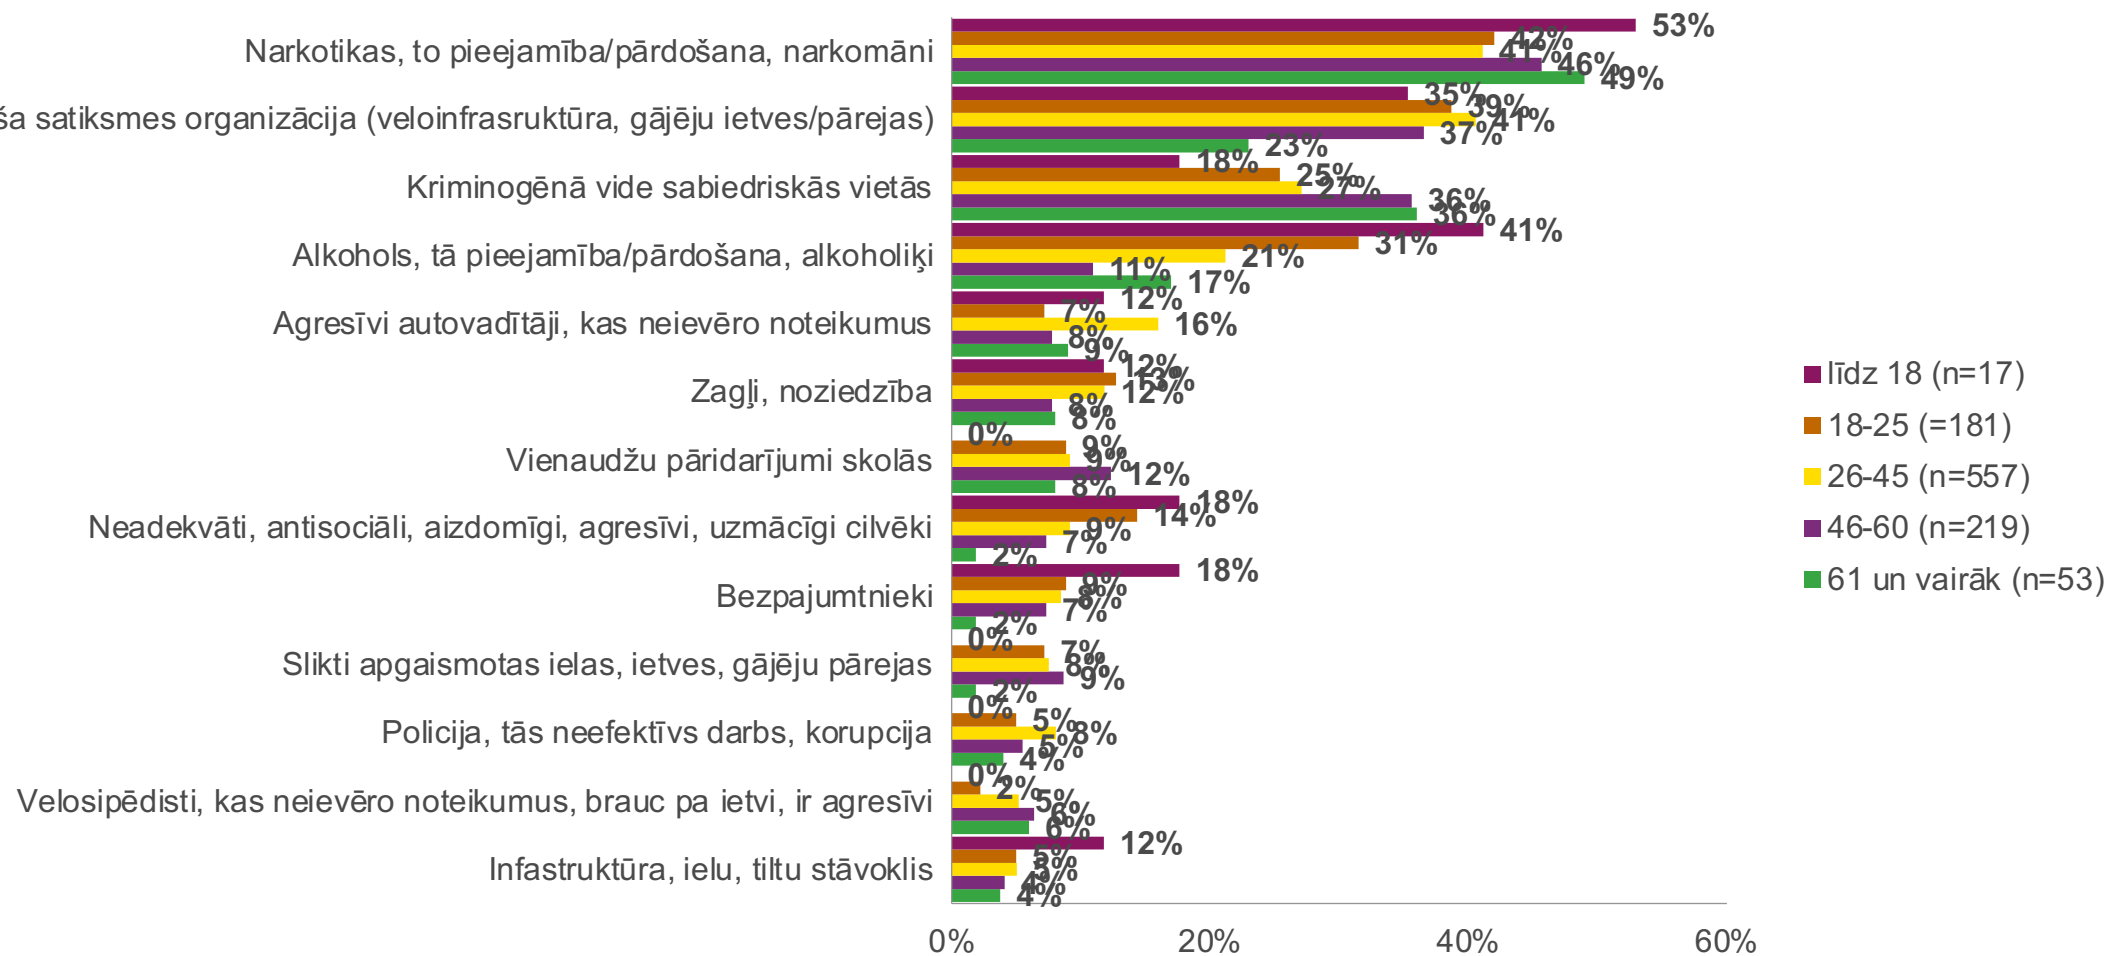

Ko Jūs redziet kā lielākos drošības draudus Jums un Jūsu ģimenei Rīgā? - Vecums