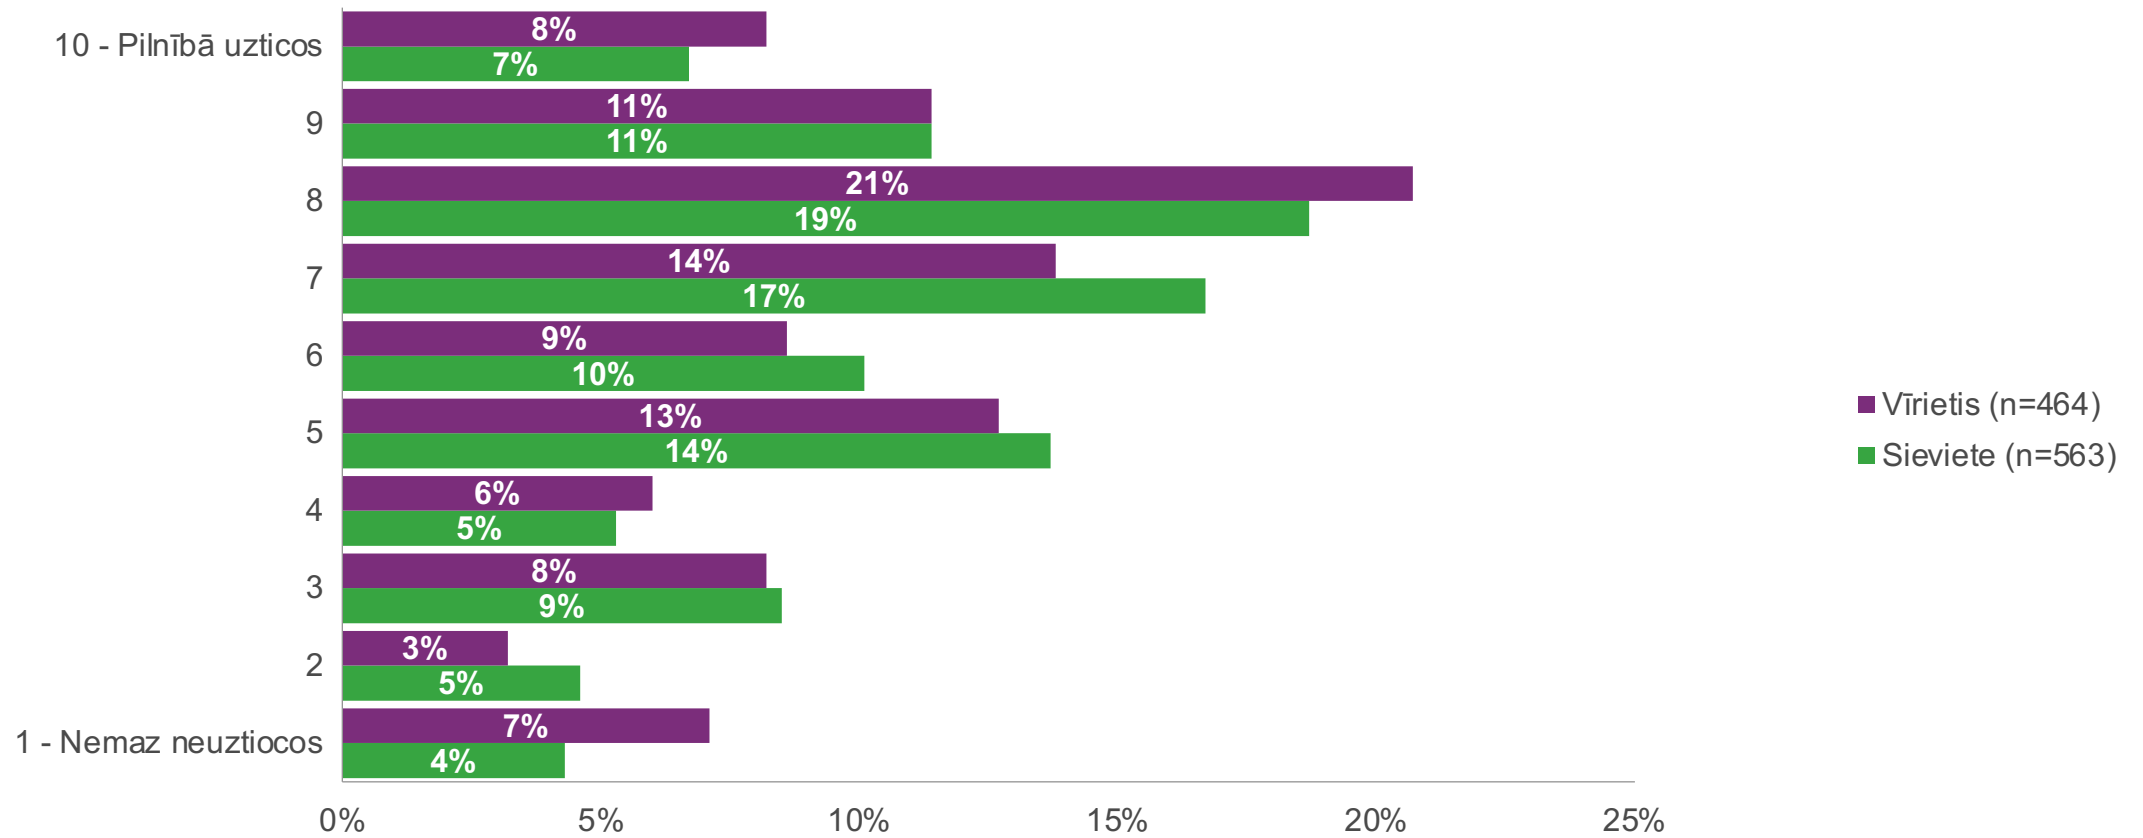

Lūdzu, atzīmējiet, cik ļoti uzticaties Rīgas pašvaldības policijai palīdzības nepieciešamības gadījumā - Dzimums