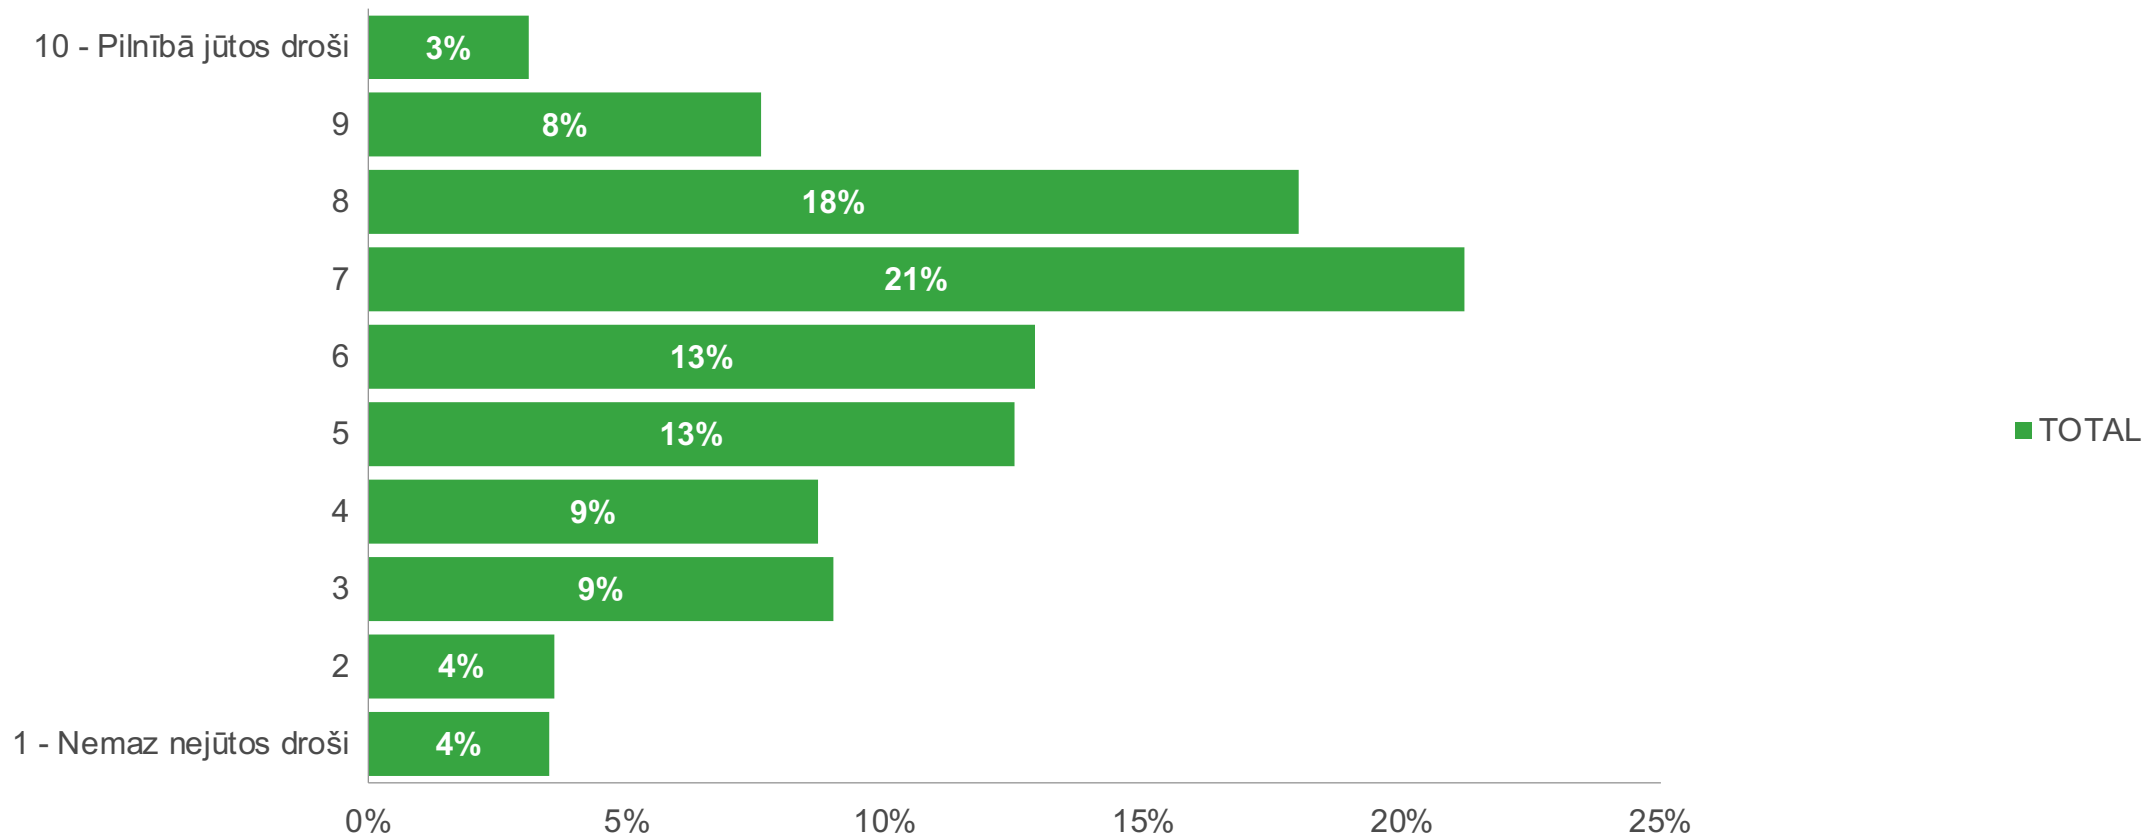

RĪGAS DROŠĪBAS APTAUJA

DEMOGRĀFISKAIS PROFILS

BASE: 1027

Vai Jūs jūtaties droši Rīgā uz ielām?

BASE: 1027

Q1

Vai Jūs jūtaties droši Rīgā uz ielām? - Dzimums

Vai Jūs jūtaties droši Rīgā uz ielām? - Vecums

Vai Jūs uztrauc bērnu drošība Rīgā uz ielām?

Vai Jūs uztrauc bērnu drošība Rīgā uz ielām? - Dzimums

Vai Jūs uztrauc bērnu drošība Rīgā uz ielām? - Vecums

Ko Jūs redziet kā lielākos drošības draudus Jums un Jūsu ģimenei Rīgā? (piemēram, narkotikas, nedroša satiksmes organizācija, kriminogēnā vide sabiedriskās vietās, vienaudžu pāridarījumi skolās utt).