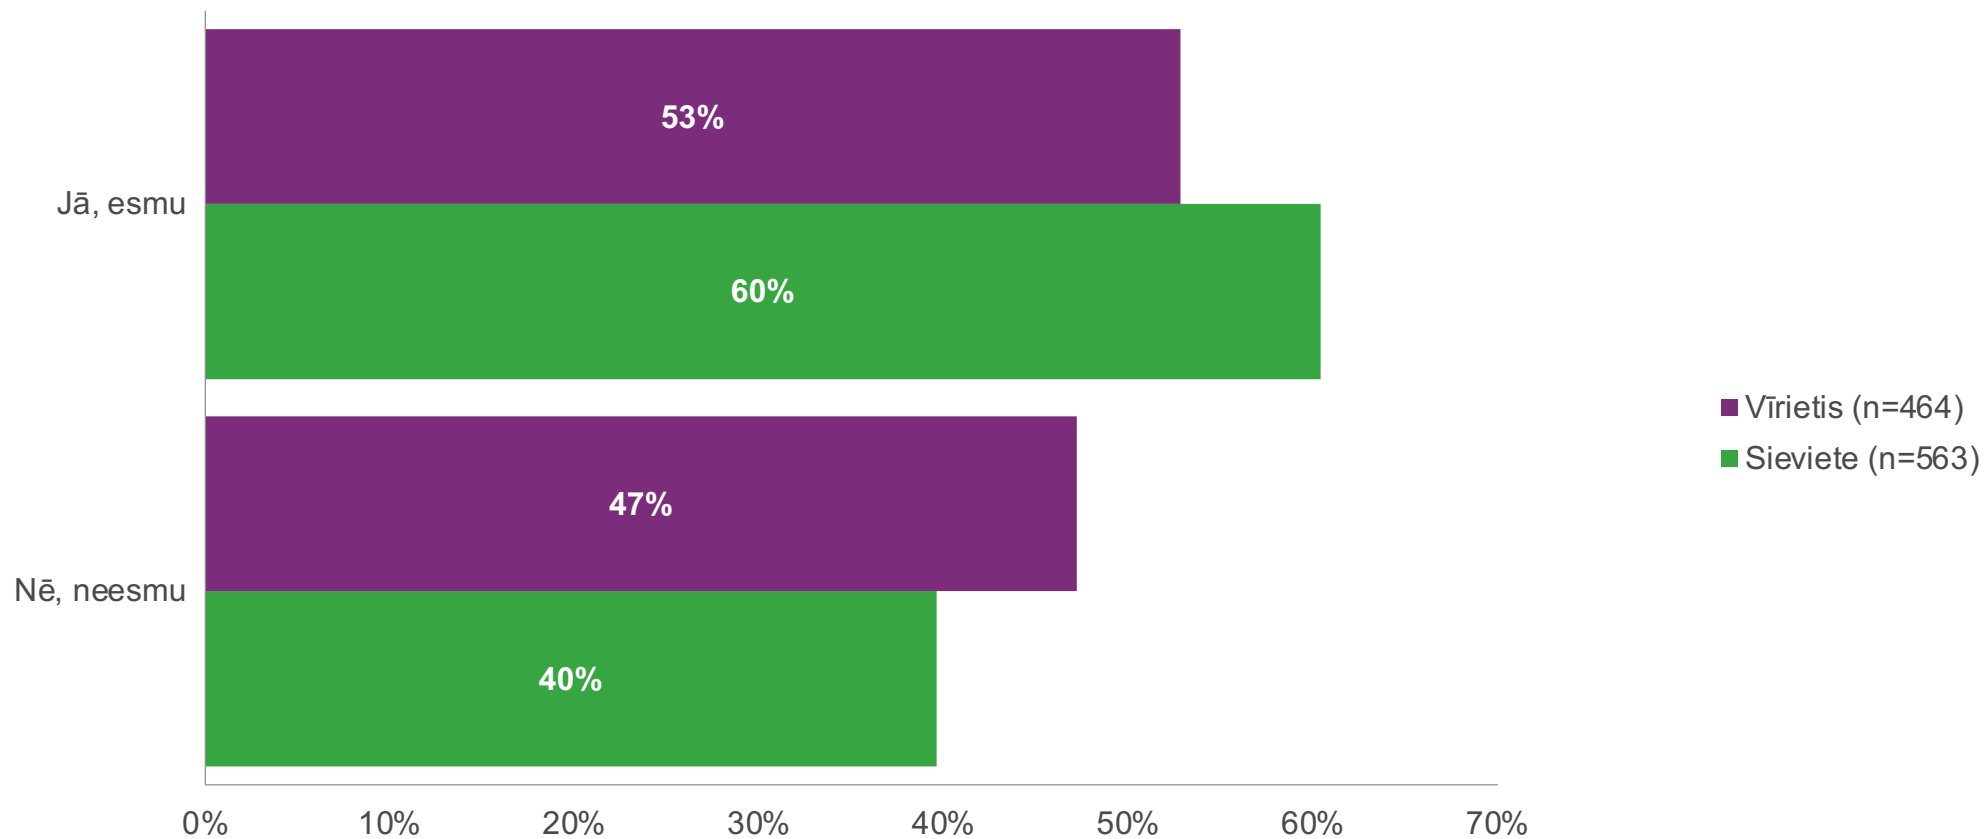

Vai esat pēdējā gada laikā pieredzējis kādu konflikta situāciju, kuras laikā esiet sajutis apdraudējumu savai drošībai? - Dzimums