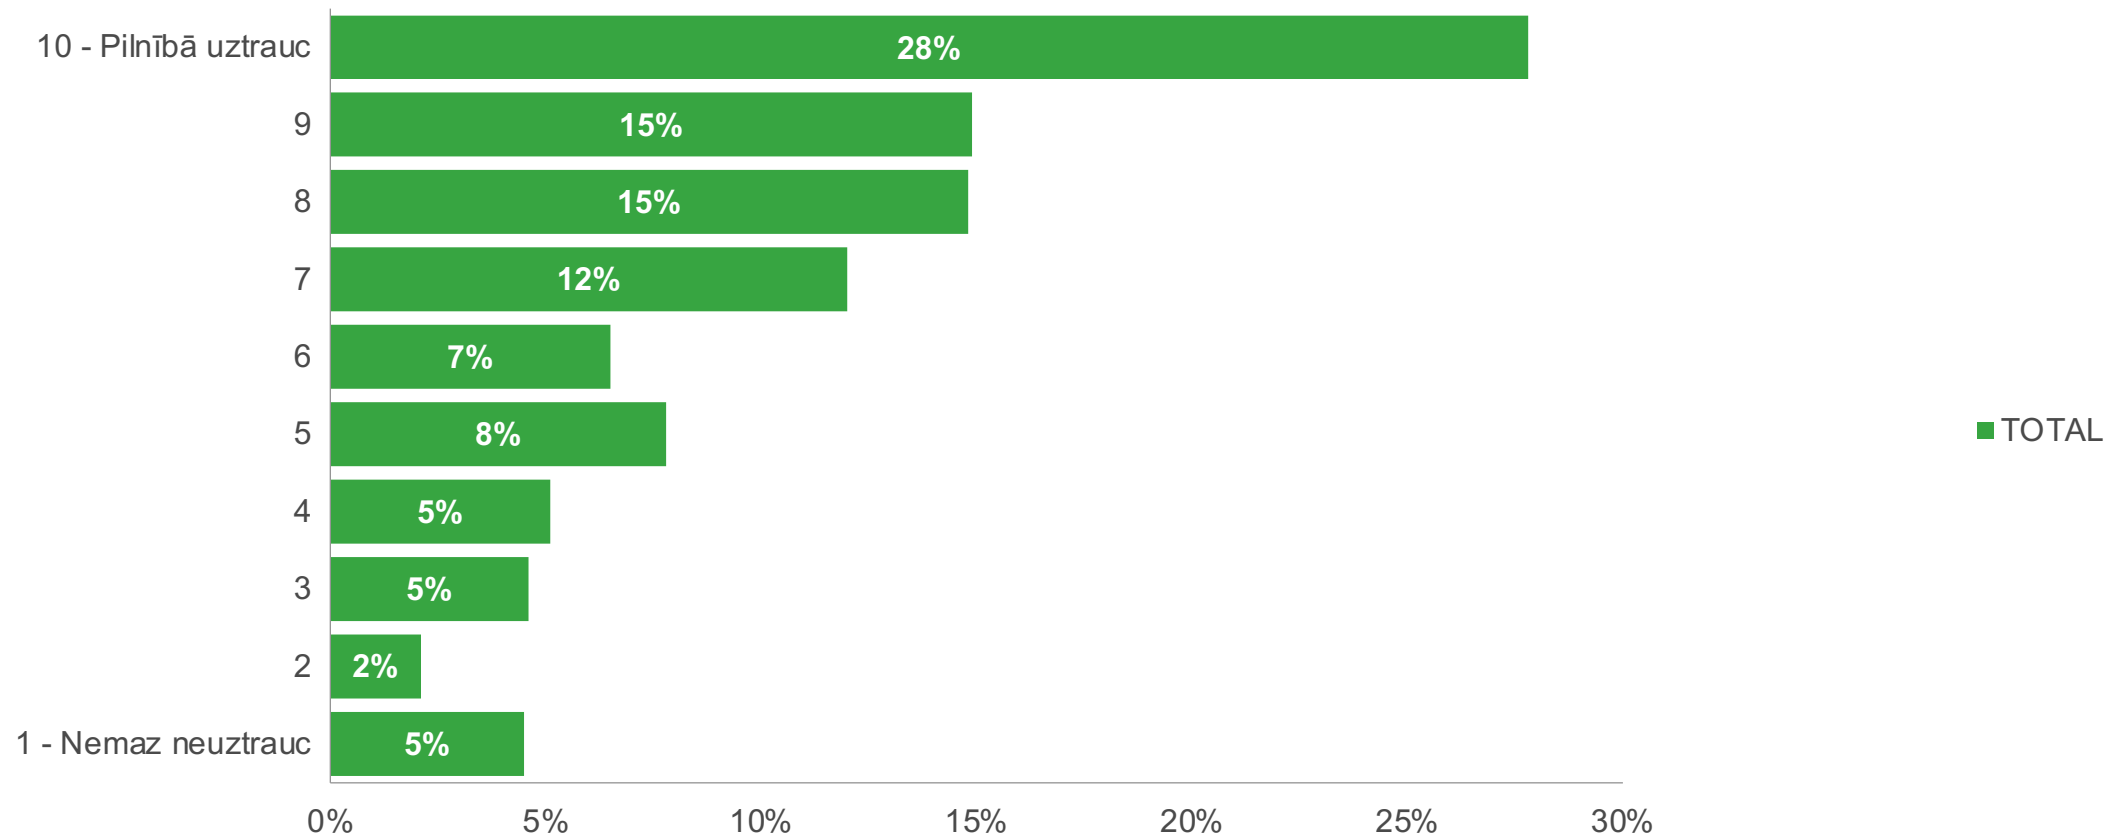

RĪGAS DROŠĪBAS APTAUJA

DEMOGRĀFISKAIS PROFILS

BASE: 1027

Vai Jūs jūtaties droši Rīgā uz ielām?

BASE: 1027

Q1

Vai Jūs jūtaties droši Rīgā uz ielām? - Dzimums

Vai Jūs jūtaties droši Rīgā uz ielām? - Vecums

Vai Jūs uztrauc bērnu drošība Rīgā uz ielām?

Vai Jūs uztrauc bērnu drošība Rīgā uz ielām? - Dzimums

Vai Jūs uztrauc bērnu drošība Rīgā uz ielām? - Vecums

Ko Jūs redziet kā lielākos drošības draudus Jums un Jūsu ģimenei Rīgā? (piemēram, narkotikas, nedroša satiksmes organizācija, kriminogēnā vide sabiedriskās vietās, vienaudžu pāridarījumi skolās utt).

BASE: 1027 Attēlotas atbildes, kur respondentu skaits 50 un vairāk.

Q3

Citas atbildes – Jaunieši bariņi; Elektroskrejriteņi un citi šādi pārvietošanās līdzekļi; Migranti; Prostitūcija; Novērošanas kameras trūkums; Poliņiķi, valdba; Urlas; Covid-19 noteikumu neievērošana; Azartspēles; Kaimiņi