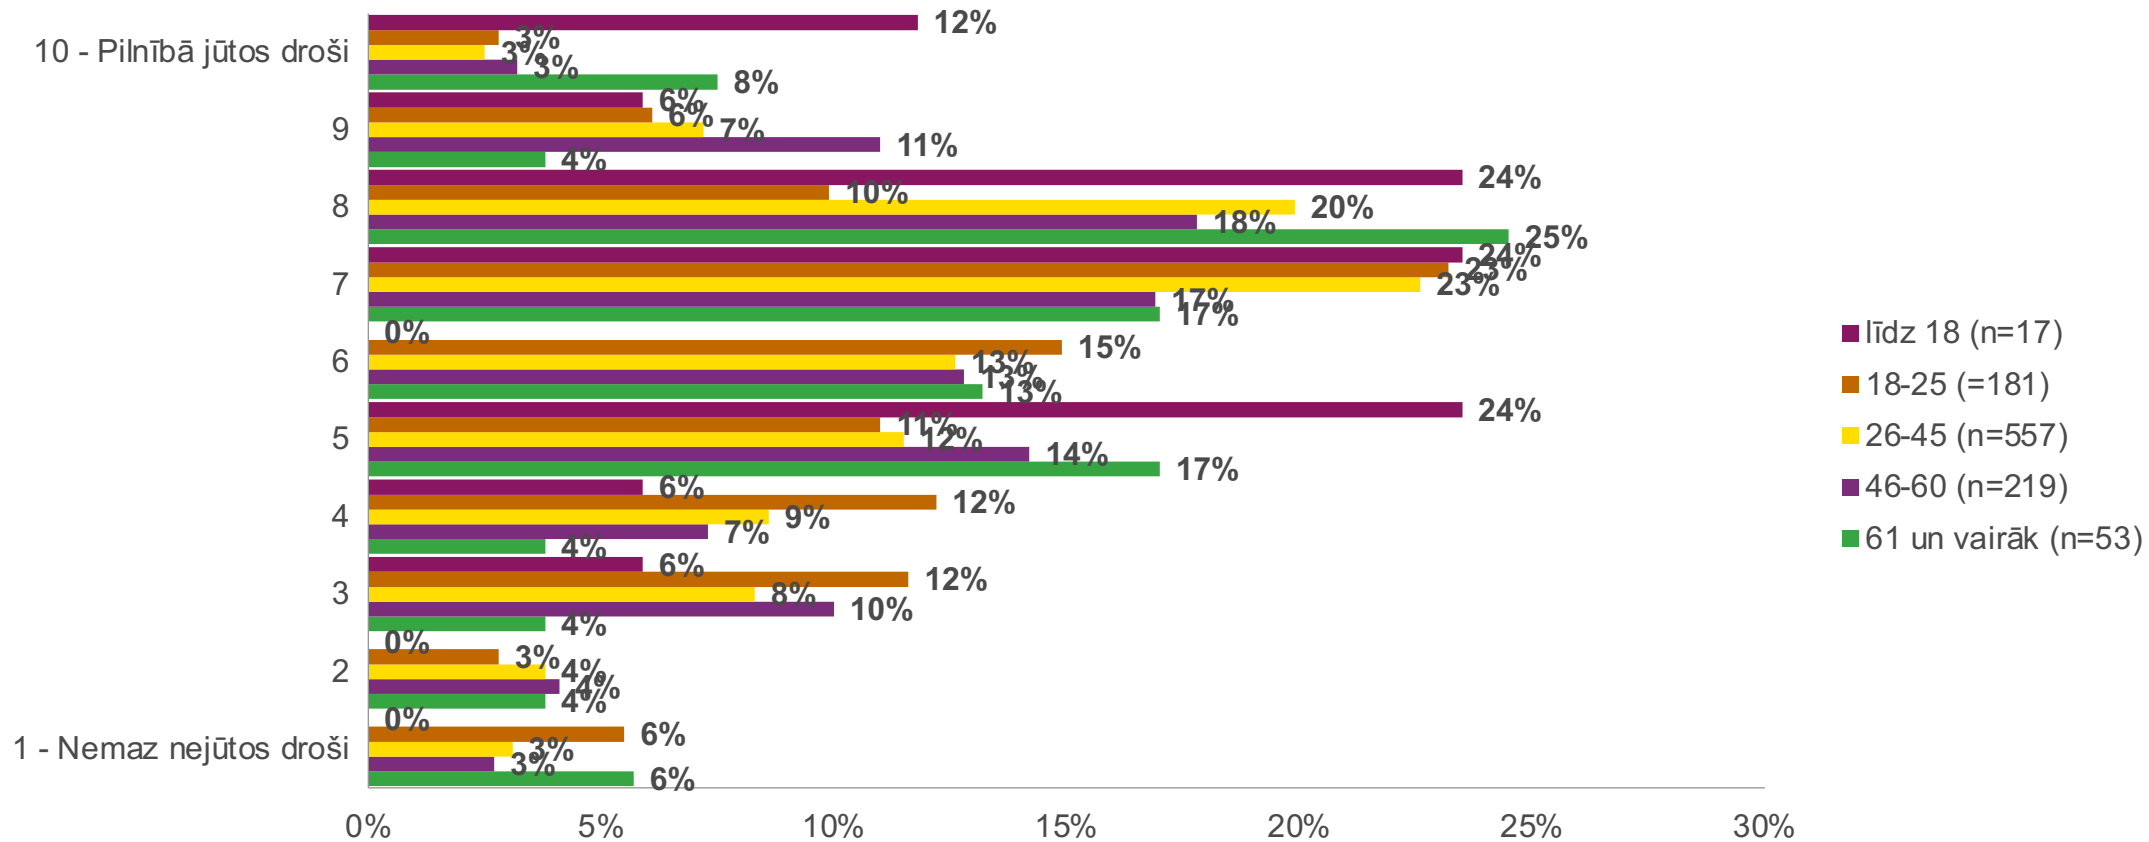

RĪGAS DROŠĪBAS APTAUJA

DEMOGRĀFISKAIS PROFILS

BASE: 1027

Vai Jūs jūtaties droši Rīgā uz ielām?

BASE: 1027

Q1

Vai Jūs jūtaties droši Rīgā uz ielām? - Dzimums

Vai Jūs jūtaties droši Rīgā uz ielām? - Vecums

Vai Jūs uztrauc bērnu drošība Rīgā uz ielām?

Vai Jūs uztrauc bērnu drošība Rīgā uz ielām? - Dzimums

Vai Jūs uztrauc bērnu drošība Rīgā uz ielām? - Vecums

Ko Jūs redziet kā lielākos drošības draudus Jums un Jūsu ģimenei Rīgā? (piemēram, narkotikas, nedroša satiksmes organizācija, kriminogēnā vide sabiedriskās vietās, vienaudžu pāridarījumi skolās utt).

BASE: 1027 Attēlotas atbildes, kur respondentu skaits 50 un vairāk.

Q3

Citas atbildes – Jaunieši bariņi; Elektroskrejriteņi un citi šādi pārvietošanās līdzekļi; Migranti; Prostitūcija; Novērošanas kameras trūkums; Poliņiķi, valdba; Urlas; Covid-19 noteikumu neievērošana; Azartspēles; Kaimiņi