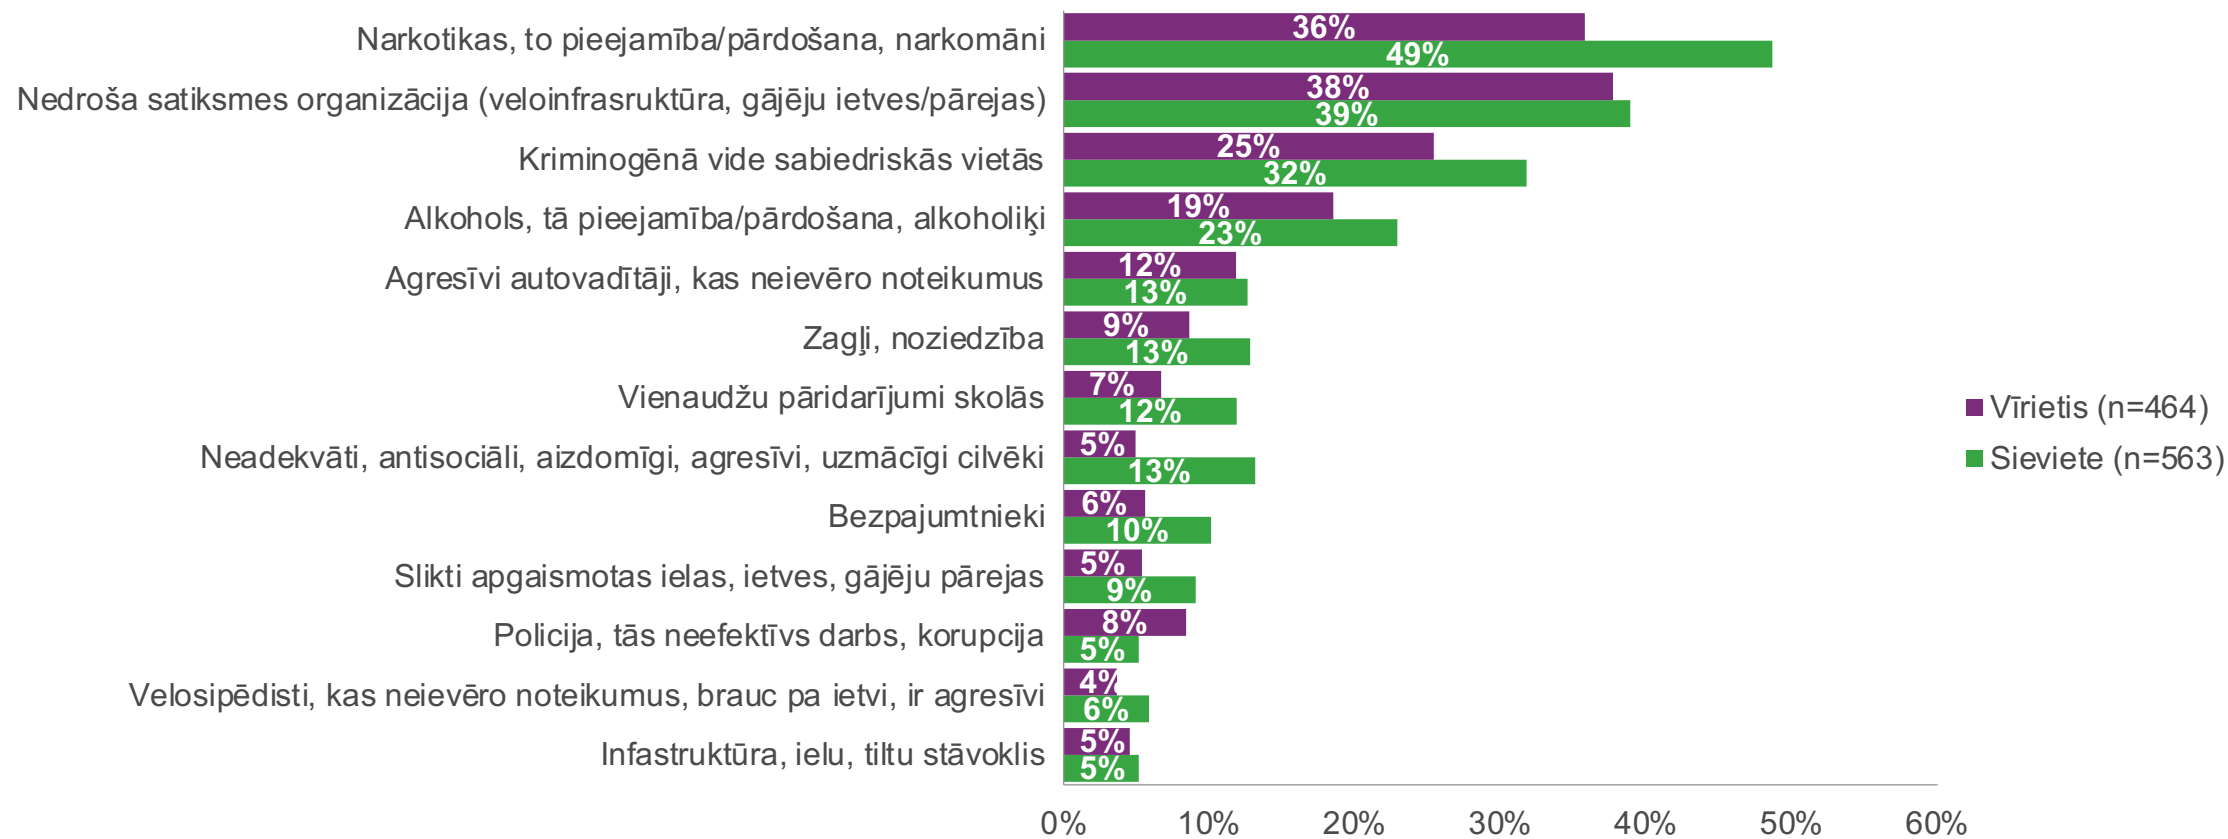

Ko Jūs redziet kā lielākos drošības draudus Jums un Jūsu ģimenei Rīgā? - Dzimums