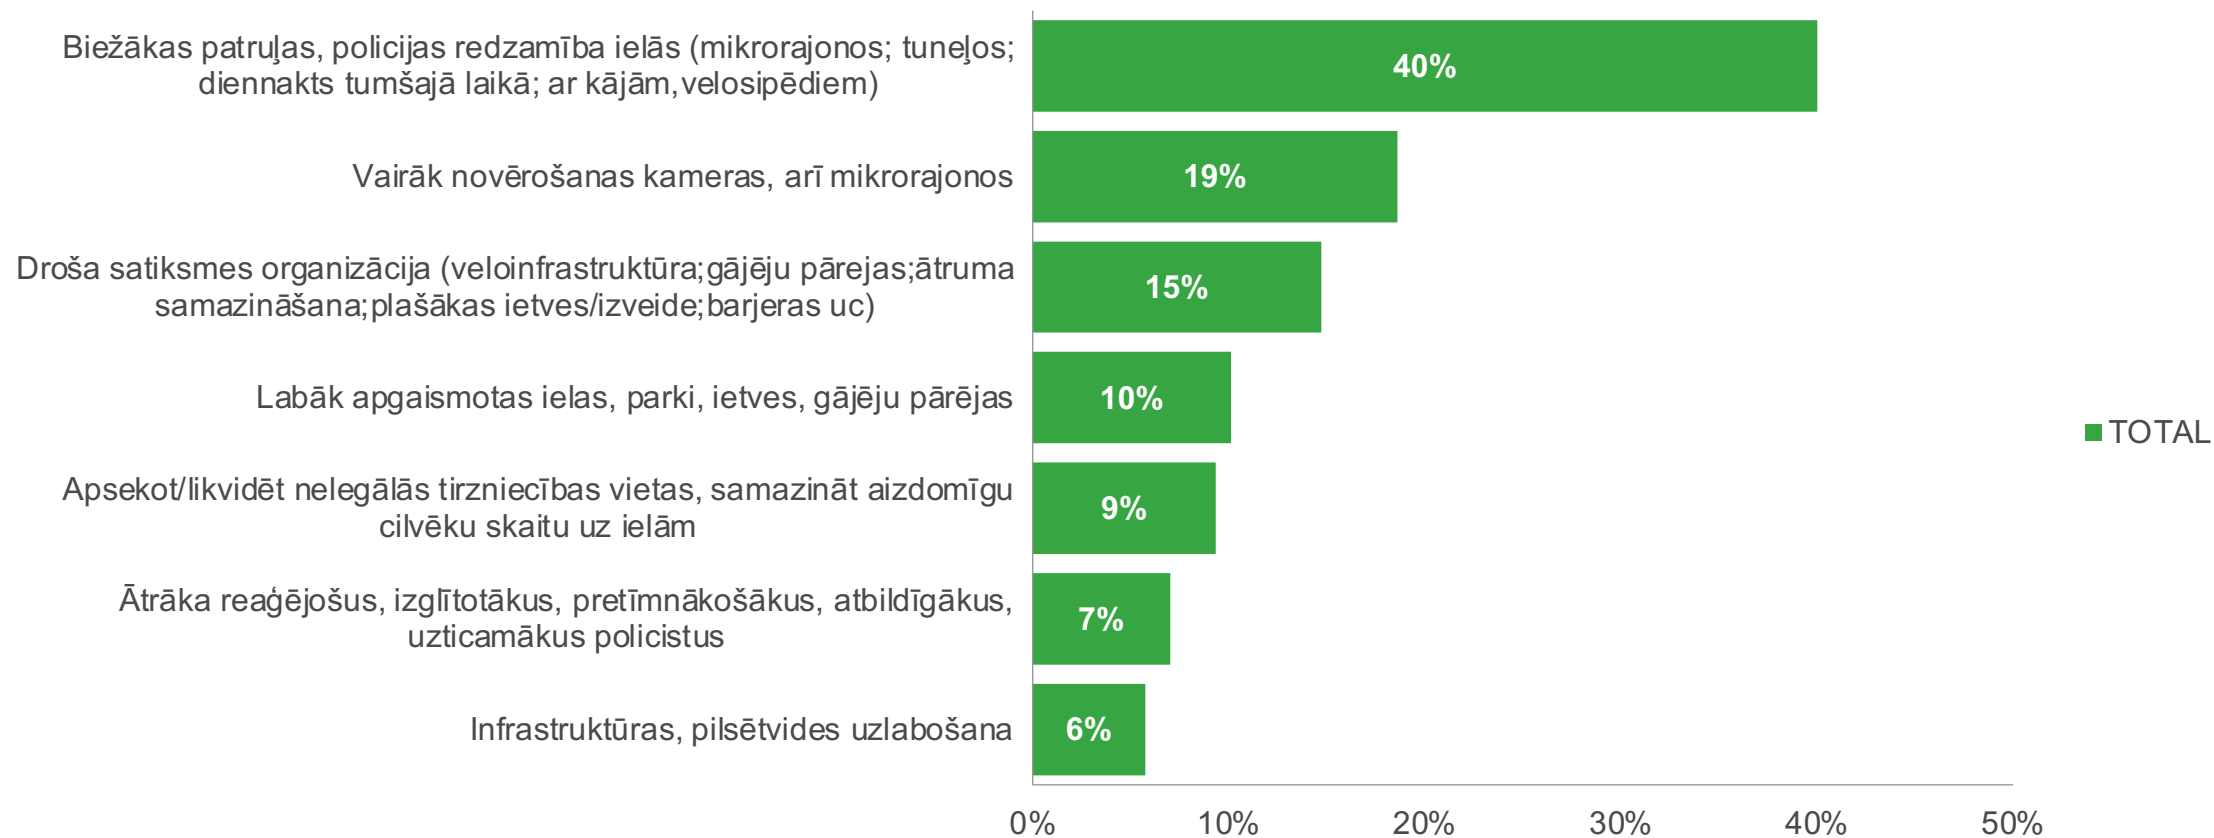

Kādus risinājumus Jūs redzat, kā pašvaldība varētu risināt drošības jautājumus pilsētā?

BASE: 1027 Attēlotas atbildes, kur respondentu skaits 50 un vairāk.

Q5

Citas atbildes – Sodīt pārkāpējus, ar lielākiem sodiem; Sabiedrības, īpaši jauniešu izglītošana, Sociālā palīdzība mazāk nardošinātiem cilvēkiem; Sabieriskā transporta kontroles; Kopēja labklājības uzlabošana; Velosipēdistu kontrole, sodīšana