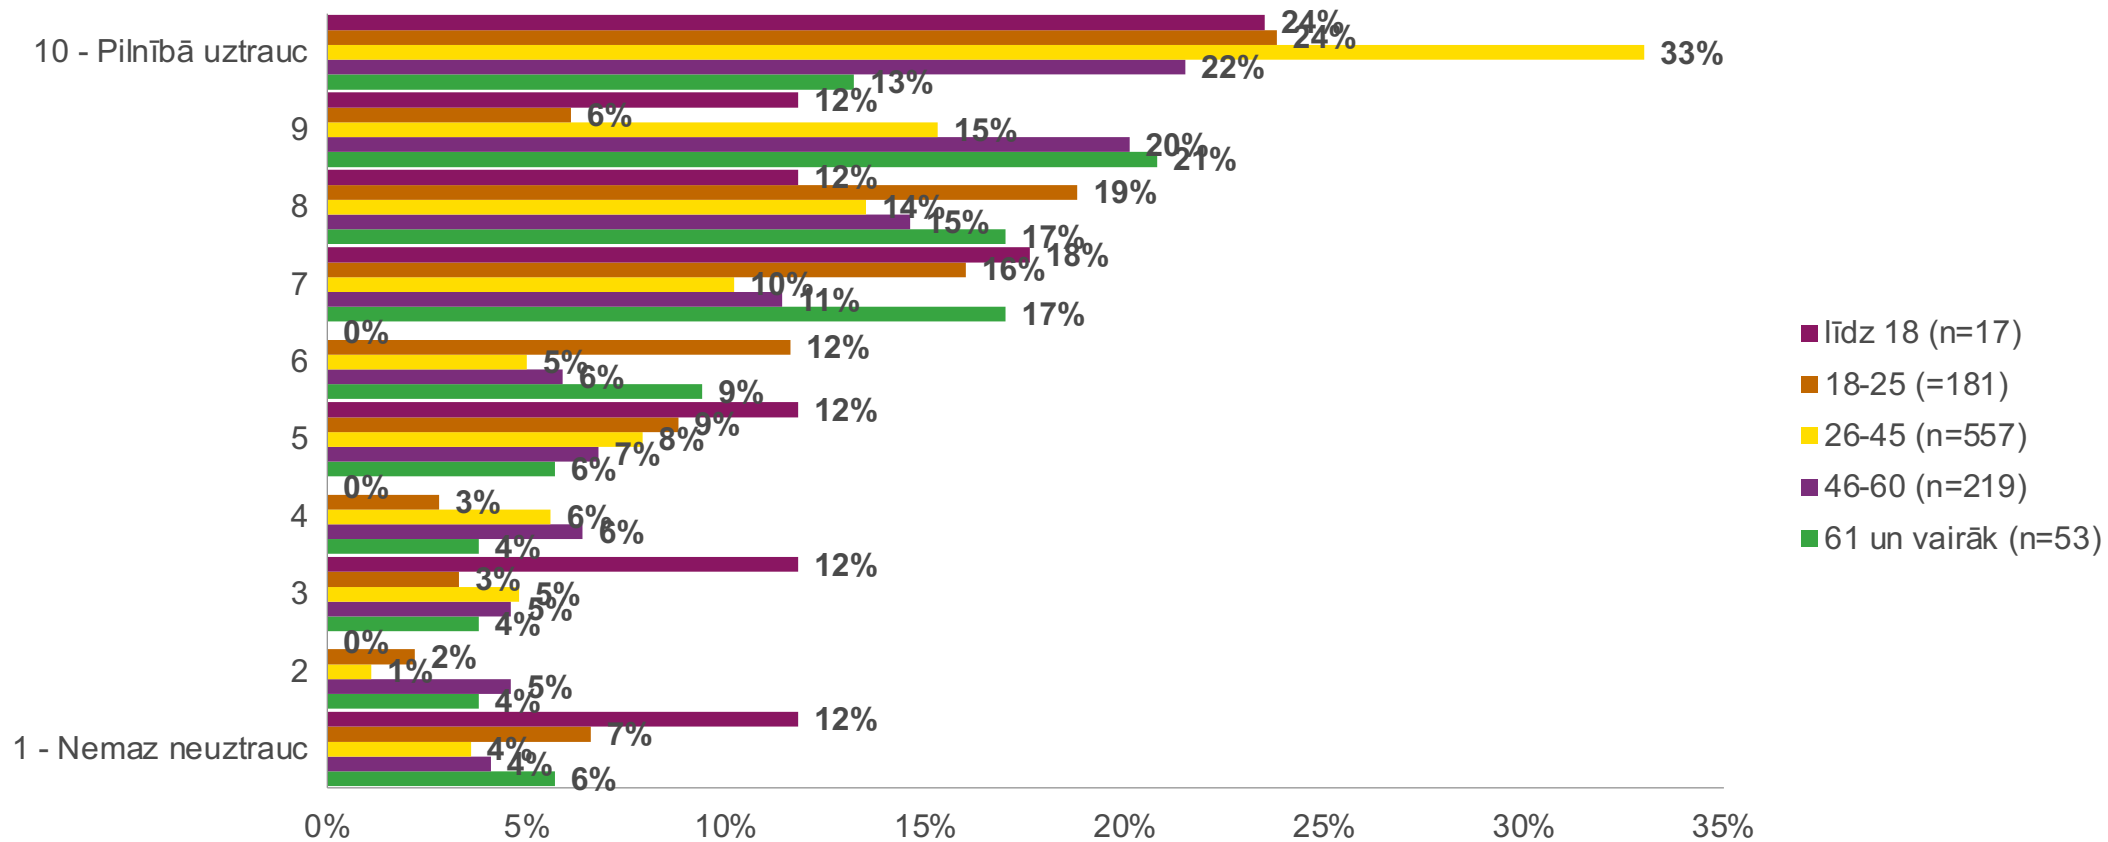

RĪGAS DROŠĪBAS APTAUJA

DEMOGRĀFISKAIS PROFILS

BASE: 1027

Vai Jūs jūtaties droši Rīgā uz ielām?

BASE: 1027

Q1

Vai Jūs jūtaties droši Rīgā uz ielām? - Dzimums

Vai Jūs jūtaties droši Rīgā uz ielām? - Vecums

Vai Jūs uztrauc bērnu drošība Rīgā uz ielām?

Vai Jūs uztrauc bērnu drošība Rīgā uz ielām? - Dzimums

Vai Jūs uztrauc bērnu drošība Rīgā uz ielām? - Vecums

Ko Jūs redziet kā lielākos drošības draudus Jums un Jūsu ģimenei Rīgā? (piemēram, narkotikas, nedroša satiksmes organizācija, kriminogēnā vide sabiedriskās vietās, vienaudžu pāridarījumi skolās utt).

BASE: 1027 Attēlotas atbildes, kur respondentu skaits 50 un vairāk.

Q3

Citas atbildes – Jaunieši bariņi; Elektroskrejriteņi un citi šādi pārvietošanās līdzekļi; Migranti; Prostitūcija; Novērošanas kameras trūkums; Poliņiķi, valdba; Urlas; Covid-19 noteikumu neievērošana; Azartspēles; Kaimiņi